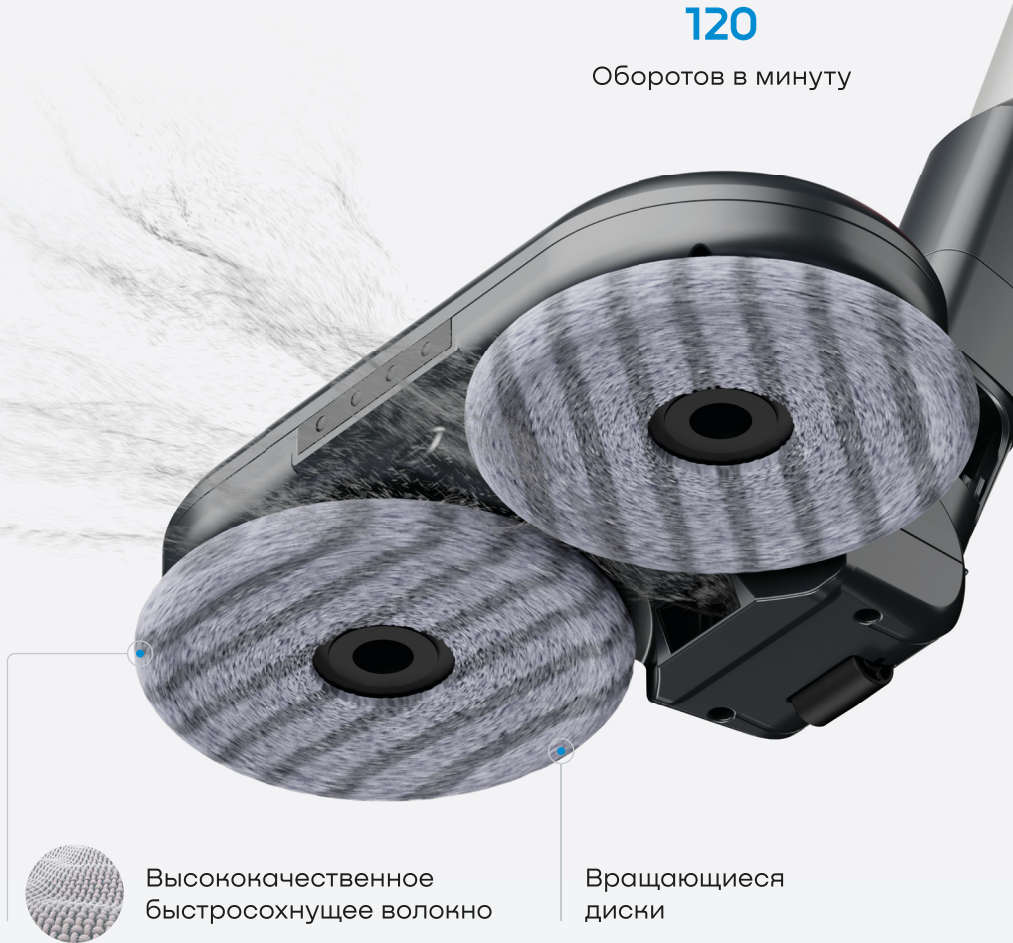

REMEZ

AquaDrive¹

Моторизованная моющая насадка AquaDrive, оснащенная резервуаром для воды и двумя вращающимися дисками, позволяет удалять пыль и производить влажную уборку одновременно.

120

Оборотов в минуту

Высококачественное
быстросохнущее волокно

Вращающиеся
диски