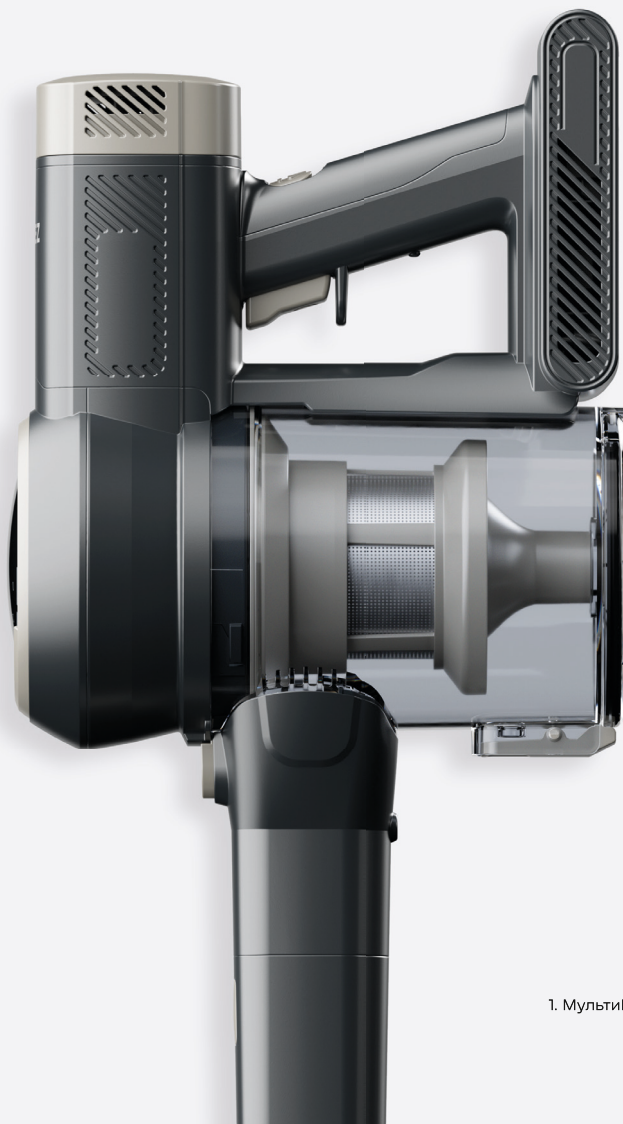

REMEZ

MultiClick **PRO AQUA+**

Energy V.2

REMEZ

MultiClick PRO Series¹

Вертикальные беспроводные пылесосы MultiClick PRO разработаны для быстрой и качественной уборки.

до **55** мин

Бесперывной работы
в Eco¹ режиме.*

до **53%**

Насадка MotorHead Turbo²
до 53% эффективнее захватывает
загрязнения со всех видов
напольных покрытий.**

до **99,99%**

Система циклонических фильтров
АэроCyclone7³ + фильтр HEPA13⁴
улавливает до 99,99% пыли
и аллергенов.***