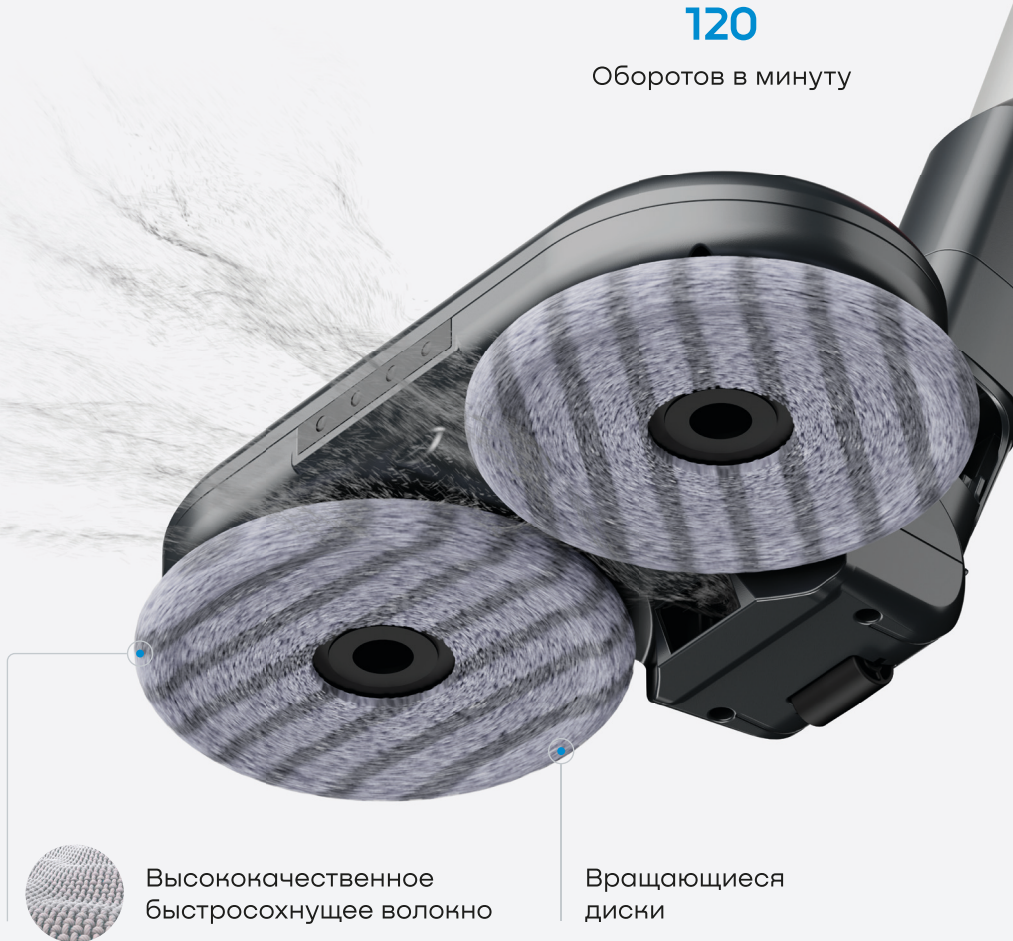

REMEZ

AquaDrive¹

Моторизованная моющая насадка AquaDrive, оснащенная резервуаром для воды и двумя вращающимися дисками, позволяет удалять пыль и производить влажную уборку одновременно.

120

Оборотов в минуту

Высококачественное
быстросохнущее волокно

Вращающиеся
диски