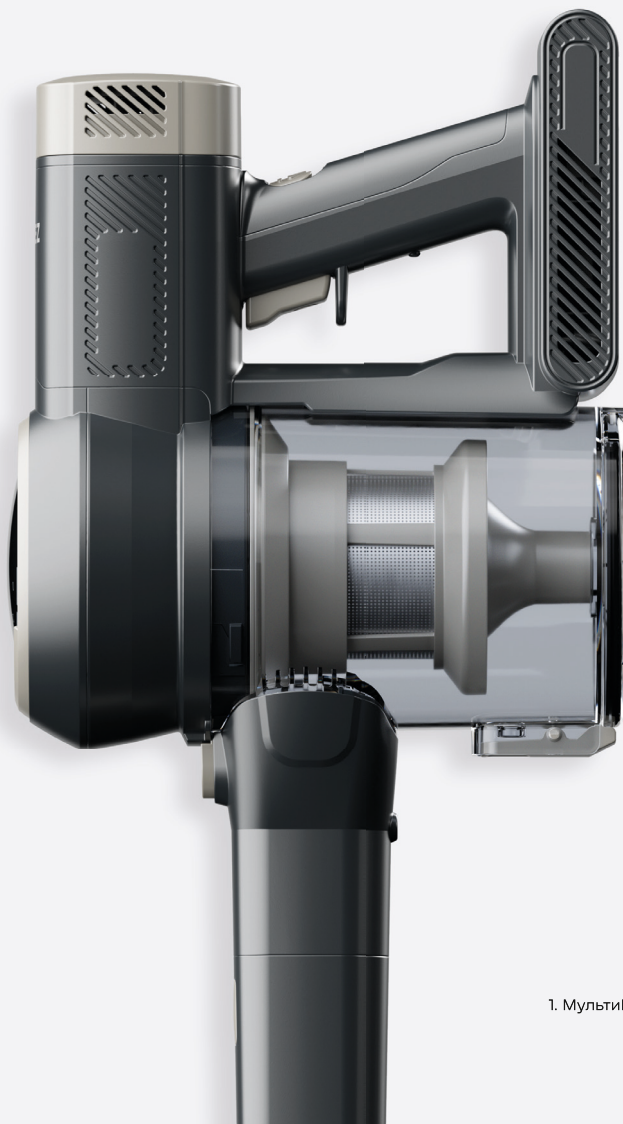

REMEZ

MultiClick **PRO AQUA**

Energy V.2

REMEZ

MultiClick PRO Series¹

Вертикальные беспроводные пылесосы MultiClick PRO разработаны для быстрой и качественной уборки.

до **55** мин

Бесперывной работы
в Eco¹ режиме.*

до **53%**

Насадка MotorHead Turbo²
до 53% эффективнее захватывает
загрязнения со всех видов
напольных покрытий.**

до **99,99%**

Система циклонических фильтров
АэроCyclone7³ + фильтр HEPA13⁴
улавливает до 99,99% пыли
и аллергенов.***

240 Вт

Рекордная
мощность

До **30%** мощнее*

До **15%** тише*

В **3** раза надежнее*

* по сравнению с обычными моторами, использующимися в беспроводных пылесосах вертикального типа.

REMEZ

MotorHead Turbo¹