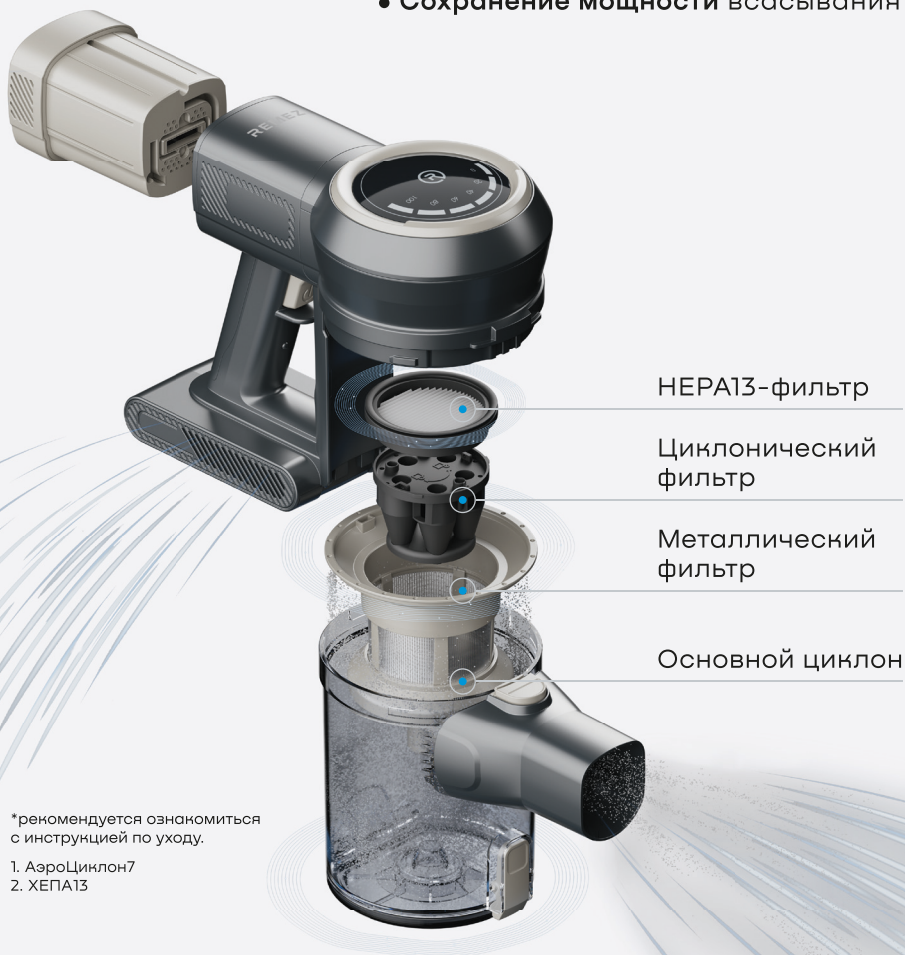

Устойчивая стоянка щетки-опоры под углом 90°

УНИКАЛЬНАЯ ЭРГОНОМИКА

REMEZ

AeroCyclone7¹

Система циклонических фильтров AeroCyclone7 + фильтр HEPA13² улавливает до 99,99% пыли и аллергенов.

- В 3 раза эффективнее задерживает пыль, предотвращая ее попадание обратно в воздух
- Сохранение мощности всасывания*