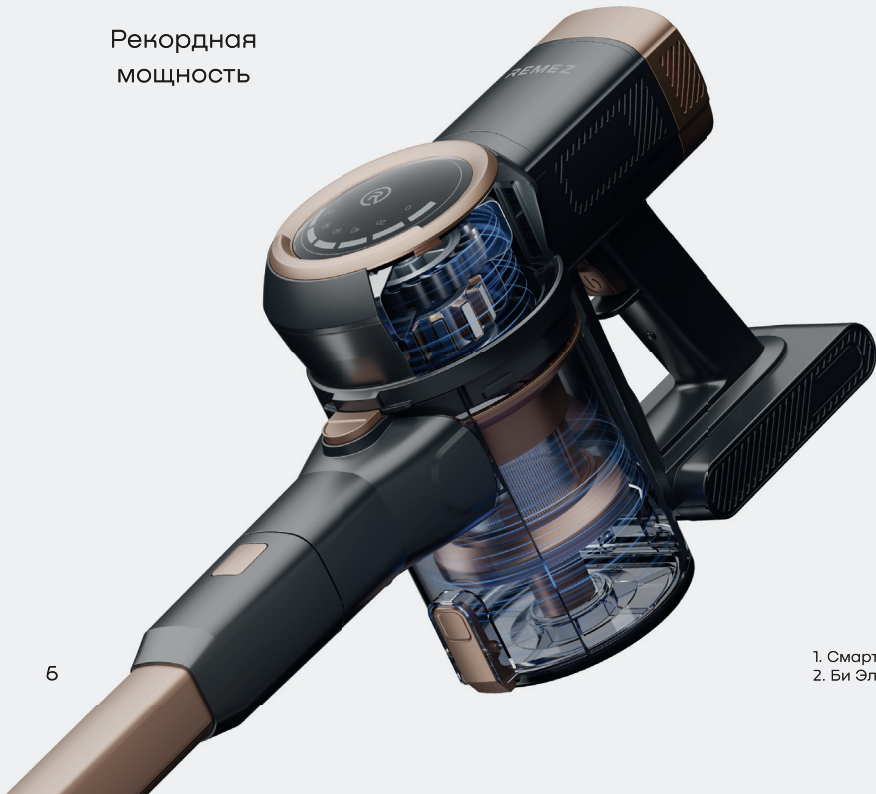

REMEZ

SmartInvert¹

Бесщеточный BLDC² мотор SmartInvert поддерживает стабильно эффективную мощность всасывания и до 3-х раз продлевает срок эксплуатации устройства.

Мотор SmartInvert вращается со скоростью 100 000 оборотов в минуту, поддерживая стабильно высокую силу всасывания. Бесщеточная технология исключает трение внутренних частей, препятствуя быстрому износу двигателя и продлевая его срок службы. Отсутствие вибраций снижает электропотребление и поддерживает низкий уровень шума – до 15% тише.

240 Вт

Рекордная
мощность