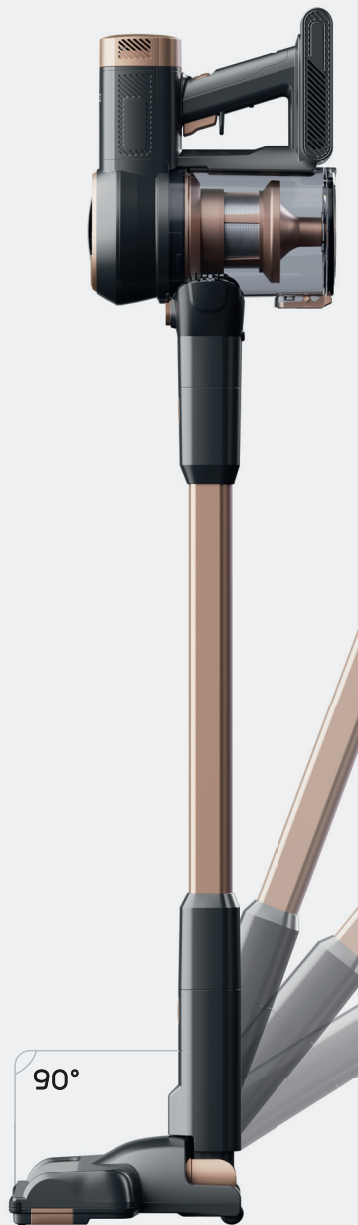

REMEZ

StandBrush¹

Запатентованная система устойчивой вертикальной парковки.

Прервав уборку в любой момент, вы можете безопасно поставить MultiClick PRO² в любом удобном месте без вспомогательных опор и креплений.

Компактное хранение в любом удобном месте

Устойчивая стоянка щетки-опоры под углом 90°