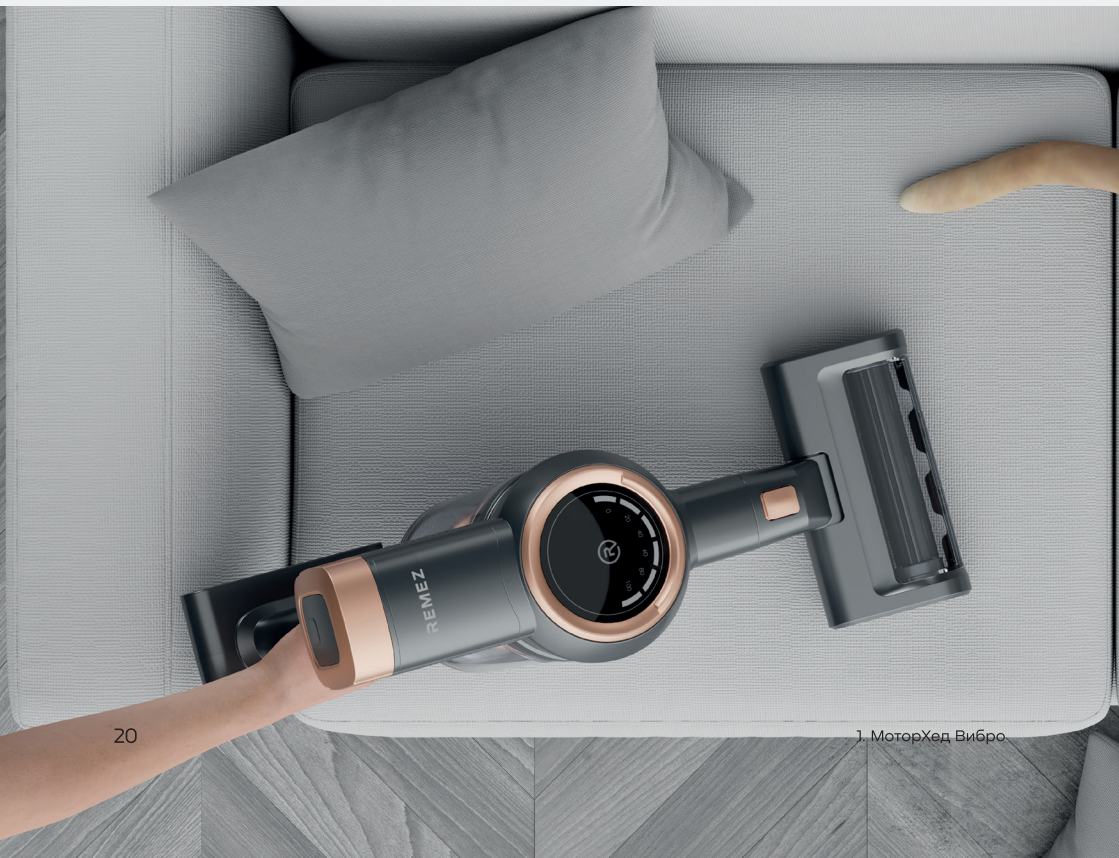

¹ МоторХед Турбо

REMEZ

Насадка для мебели MotorHead Vibro¹

Насадка для эффективной уборки мягкой мебели и текстильных поверхностей. Щетка совершает «похлопывающие» вибрации, которые помогают выбивать пыль, крошки и другие загрязнения из структурной рельефной поверхности.