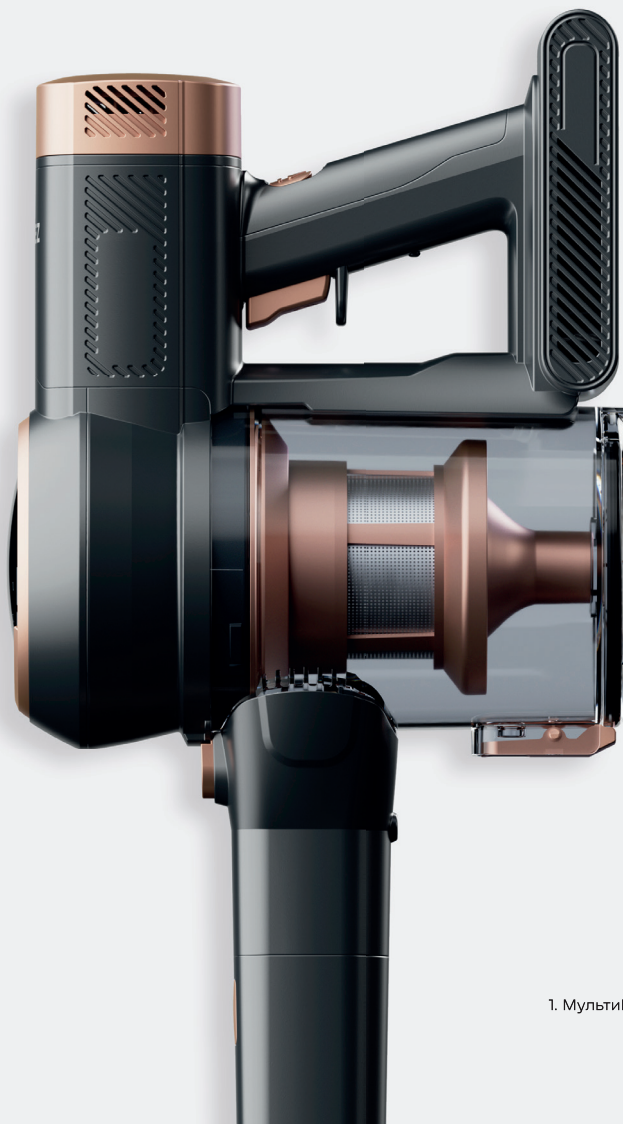

REMEZ

MultiClick **PRO AQUA+**

Energy

REMEZ

MultiClick PRO Series¹

Вертикальные беспроводные пылесосы MultiClick PRO разработаны для быстрой и качественной уборки.

до **55** мин

Бесперывной работы
в Eco¹ режиме.*

до **53%**

Насадка MotorHead Turbo²
до 53% эффективнее захватывает
загрязнения со всех видов
напольных покрытий.**

до **99,99%**

Система циклонических фильтров
АэроCyclone7³ + фильтр HEPA13⁴
улавливает до 99,99% пыли
и аллергенов.***