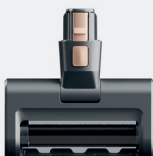

Алюминиевая штанга

Блок управления

Запасной HEPA13-фильтр¹

Аксессуар для очистки и удаления волос с щетки

Насадка для уборки мягкой мебели MotorHead Vibro²

Щелевая насадка

Съемный аккумулятор PowerTwin 2500³