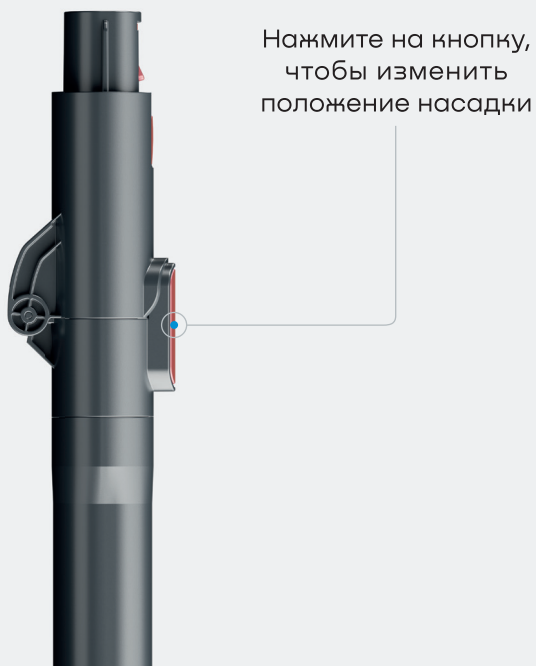

НАСАДКИ

Технология
MotorHead Vibro¹

¹. МоторХед Вибро

Гибкая Насадка FlexyLong¹

Гибкая удлинительная насадка FlexyLong упрощает уборку труднодоступных мест. Благодаря длине и гибкости трубки вы без труда удалите пыль и грязь из-под мебели.

REMEZ

MultiClick PRO AQUA¹

Модель	MultiClick PRO AQUA
Артикул	RMVC-504 ²
Мощность	240 Вт
Сила всасывания	12 000 Па • Eco ³ режим 17 000 Па • Базовый режим 24 000 Па • Turbo ⁴ режим
Система фильтрации	Фильтр HEPA11 ⁵ , AeroCyclone ⁶
Тип аккумулятора	Литий-ионный съемный аккумулятор
Время заряда прибора	4–5 часов
Время автономной работы	до 50 минут • Eco режим до 25 минут • Basic режим до 15 минут • Turbo режим
Насадки	• Насадка для сухой уборки MotorHead Turbo ⁷ • Насадка для уборки мягкой мебели MotorHead Vibro ⁸ • Щелевая насадка • Овальная насадка-щетка • Насадка для влажной уборки AquaDrive ⁹
Контейнер для сбора мусора	0,8 л
Уровень шума	≥ 72 дБ
Тип штанги	Алюминиевая штанга
Вес прибора	2,6 кг
Размер	1090×240×240 мм