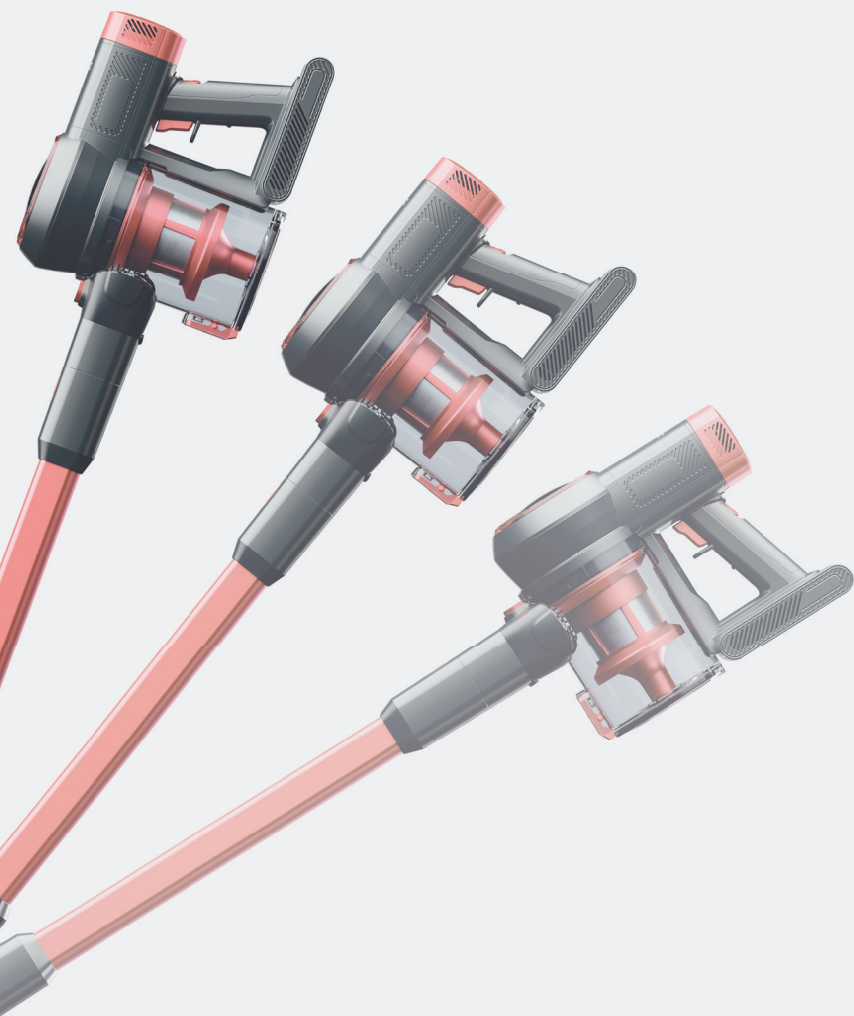

УНИКАЛЬНАЯ ЭРГОНОМИКА