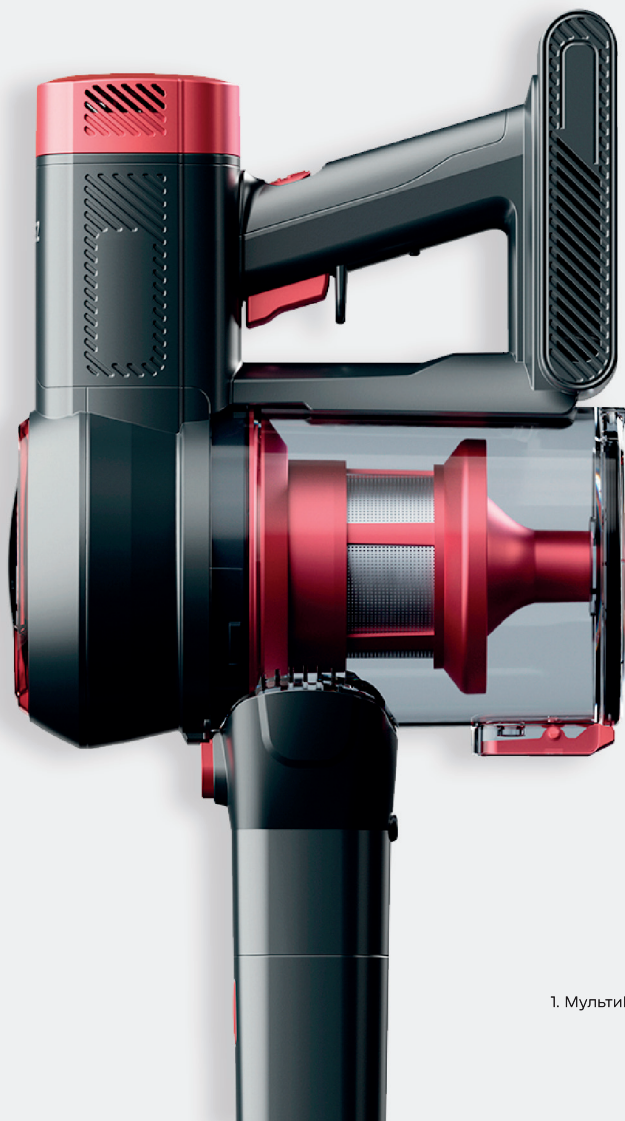

REMEZ

MultiClick **PRO AQUA+**

REMEZ

MultiClick PRO Series¹

Вертикальные беспроводные пылесосы MultiClick PRO разработаны для быстрой и качественной уборки.

до **50** мин

Бесперывной работы
в Eco¹ режиме.*

до **53%**

Насадка MotorHead Turbo²
до 53% эффективнее захватывает
загрязнения со всех видов
напольных покрытий.**

до **99,99%**

Система циклонических фильтров
АэроCyclone7³ + фильтр HEPA11⁴
улавливает до 99,99% пыли
и аллергенов.***

240 Вт

Рекордная
мощность

До **30%** мощнее*

До **15%** тише*

В **3** раза надежнее*

* по сравнению с обычными моторами, использующимися в беспроводных пылесосах вертикального типа.

REMEZ

MotorHead Turbo¹