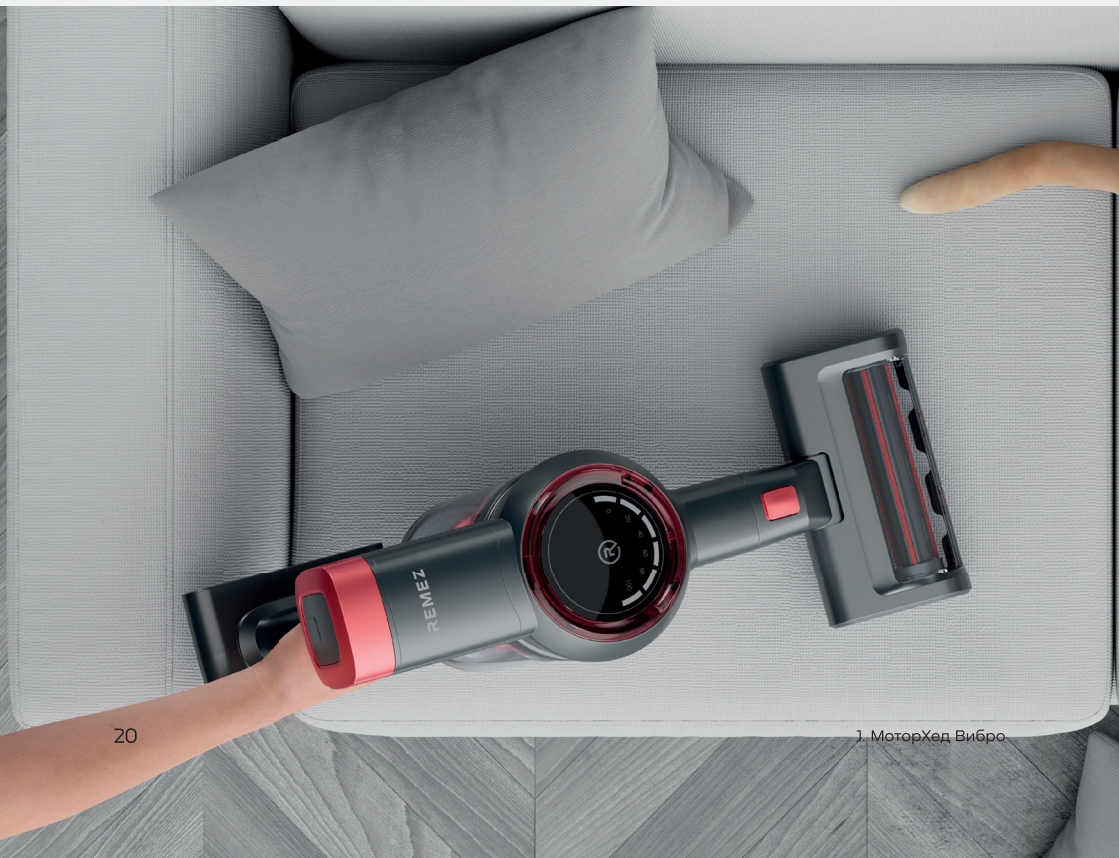

Подходит для очистки плинтусов, карнизов, щелей, выступов и труднодоступных мест.

Овальная щетка-насадка

Подходит для очистки клавиатуры и сложных рельефных поверхностей.

REMEZ

Насадка для мебели MotorHead Vibro¹

Насадка для эффективной уборки мягкой мебели и текстильных поверхностей. Щетка совершает «похлопывающие» вибрации, которые помогают выбивать пыль, крошки и другие загрязнения из структурной рельефной поверхности.