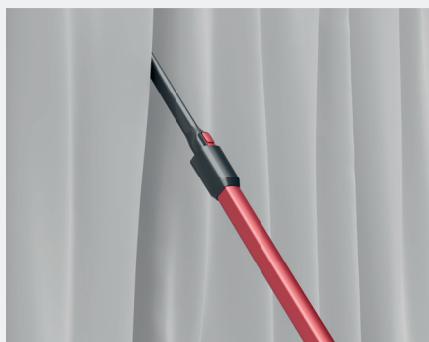

Валик для сухой уборки

1. HEPA-фильтр
2. МоторХед Вибро
3. ПауэрТвин 2200
4. МоторХед Турбо
5. АнваДрайв
6. Флексилонг

НАСАДКИ

Основная насадка **MotorHead Turbo**¹

Для твердых покрытий

Для ковров

Щелевая насадка

Подходит для очистки плинтусов, карнизов, щелей, выступов и труднодоступных мест.

Овальная щетка-насадка

Подходит для очистки клавиатуры и сложных рельефных поверхностей.

REMEZ

Насадка для мебели MotorHead Vibro¹