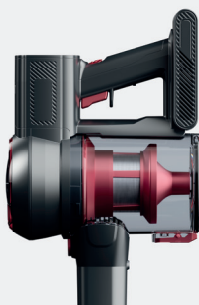

Блок управления