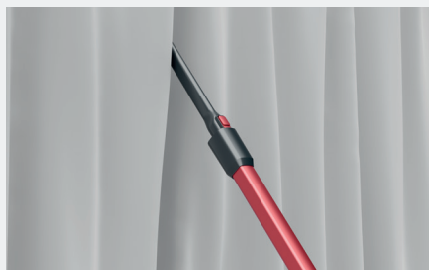

Насадка для сухой уборки MotorHead Turbo⁴

Насадка для влажной уборки AquaDrive⁵

Щелевая насадка

Овальная насадка-щетка

1. HEPA-фильтр
2. МоторХед Вибро
3. ПауэрТвин 2200
4. МоторХед Турбо
5. АкваДрайв

НАСАДКИ

Основная насадка **MotorHead Turbo¹**

Для твердых покрытий

Для ковров

Щелевая насадка для труднодоступных мест

Овальная насадка-щетка

Насадка для мебели **MotorHead Vibro²**

Насадка для эффективной уборки мягкой мебели и текстильных поверхностей. Щетка совершает «похлопывающие» вибрации, которые помогают выбивать пыль, крошки и другие загрязнения из структурной рельефной поверхности.