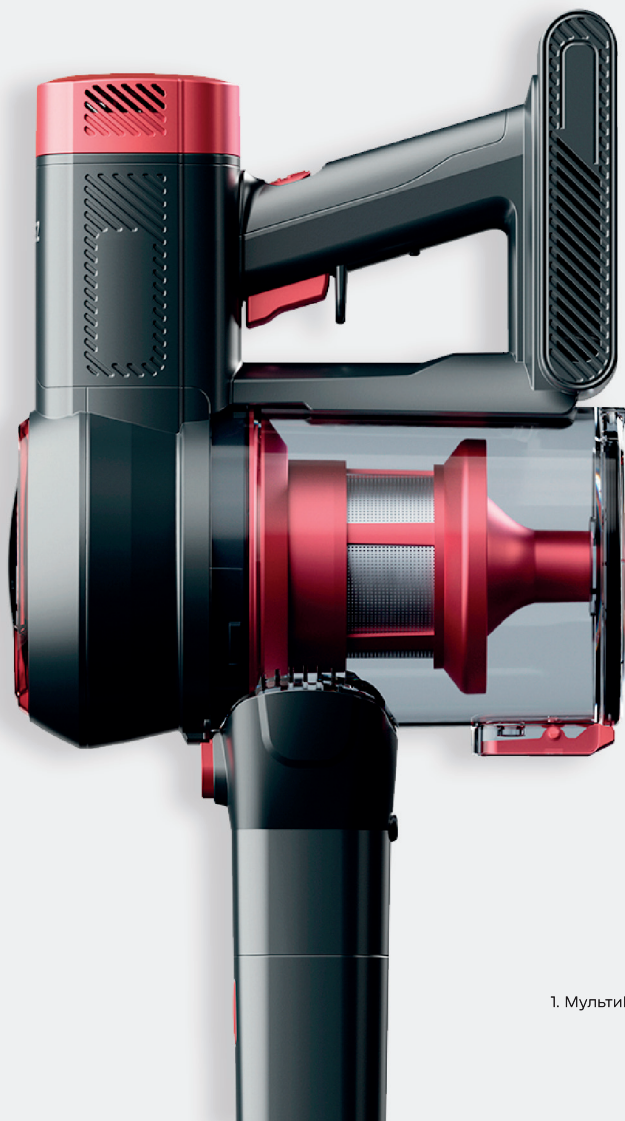

REMEZ

MultiClick **PRO AQUA**

REMEZ

MultiClick PRO Series¹

Вертикальные беспроводные пылесосы MultiClick PRO разработаны для быстрой и качественной уборки.

до **50** мин

Бесперывной работы
в Eco¹ режиме.*

до **53%**

Насадка MotorHead Turbo²
до 53% эффективнее захватывает
загрязнения со всех видов
напольных покрытий.**

до **99,99%**

Система циклонических фильтров
АэроCyclone7³ + фильтр HEPA11⁴
улавливает до 99,99% пыли
и аллергенов.***

240 Вт

Рекордная
мощность

До **30%** мощнее*

До **15%** тише*

В **3** раза надежнее*

* по сравнению с обычными моторами, использующимися в беспроводных пылесосах вертикального типа.

REMEZ

MotorHead Turbo¹