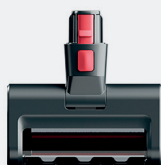

Алюминиевая штанга

Блок управления

Запасной HEPA-фильтр¹

Аксессуар для очищения и удаления волос с щетки

Крепление на штангу/настенное

Насадка для уборки мягкой мебели MotorHead Vibro²

Сетевой адаптер

Съемный аккумулятор PowerTwin 2200³