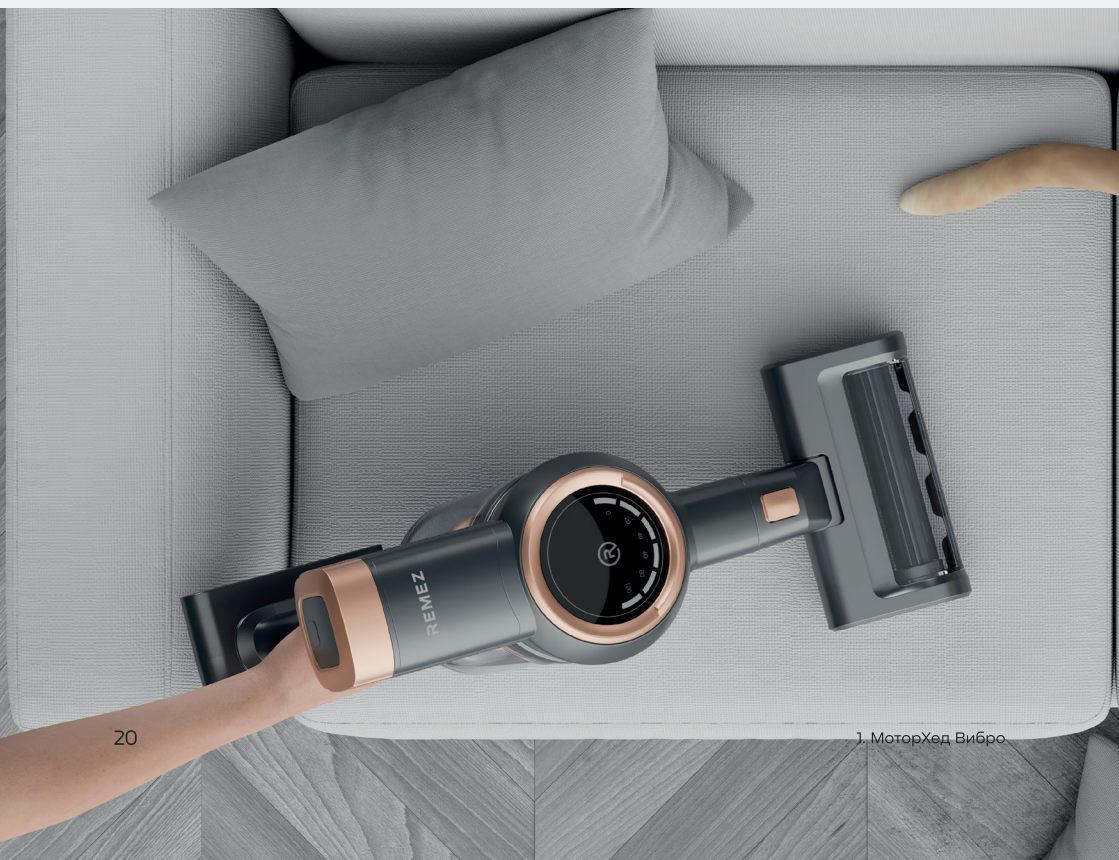

Для твердых покрытий

Для ковров

Щелевая насадка

Подходит для очистки плинтусов, карнизов, щелей, выступов и труднодоступных мест.

Овальная щетка-насадка

Подходит для очистки клавиатуры и сложных рельефных поверхностей.

REMEZ

Насадка для мебели MotorHead Vibro¹

Насадка для эффективной уборки мягкой мебели и текстильных поверхностей. Щетка совершает «похлопывающие» вибрации, которые помогают выбивать пыль, крошки и другие загрязнения из структурной рельефной поверхности.