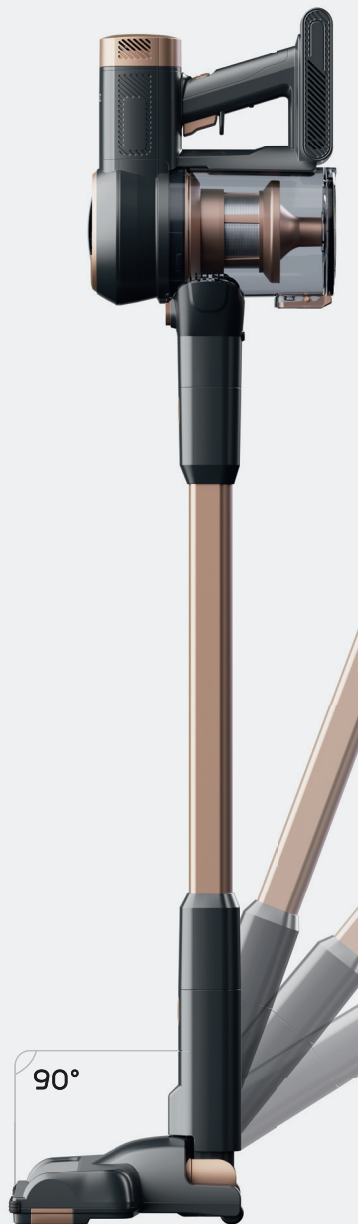

Прервав уборку в любой момент, вы можете безопасно поставить MultiClick PRO² в любом удобном месте без вспомогательных опор и креплений.

Компактное хранение в любом удобном месте

Устойчивая стоянка щетки-опоры под углом 90°