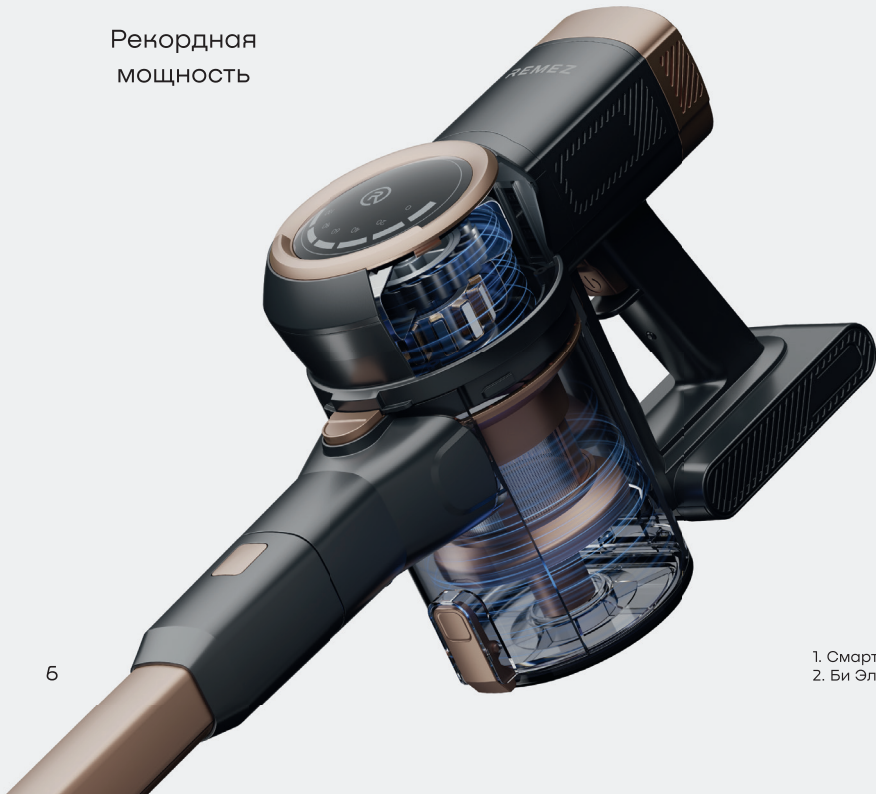

REMEZ

SmartInvert¹

Бесщеточный BLDC² мотор SmartInvert поддерживает стабильно эффективную мощность всасывания и до 3-х раз продлевает срок эксплуатации устройства.

Мотор SmartInvert вращается со скоростью 100 000 оборотов в минуту, поддерживая стабильно высокую силу всасывания. Бесщеточная технология исключает трение внутренних частей, препятствуя быстрому износу двигателя и продлевая его срок службы. Отсутствие вибраций снижает электропотребление и поддерживает низкий уровень шума – до 15% тише.

240 Вт

Рекордная
мощность