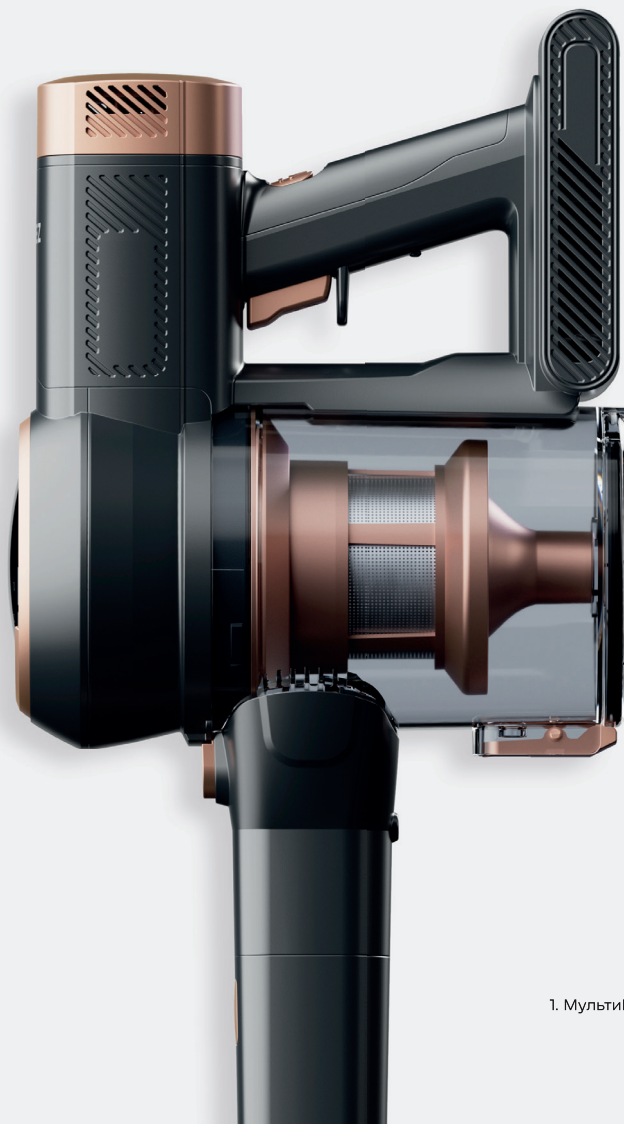

REMEZ

MultiClick **PRO**

Energy

REMEZ

MultiClick PRO Series¹

Вертикальные беспроводные пылесосы MultiClick PRO разработаны для быстрой и качественной уборки.

до **55** мин

Бесперывной работы
в Eco¹ режиме.*

до **53%**

Насадка MotorHead Turbo²
до 53% эффективнее захватывает
загрязнения со всех видов
напольных покрытий.**

до **99,99%**

Система циклонических фильтров
АэроCyclone7³ + фильтр HEPA13⁴
улавливает до 99,99% пыли
и аллергенов.***

240 Вт

Рекордная
мощность

До **30%** мощнее*

До **15%** тише*

В **3** раза надежнее*

* по сравнению с обычными моторами, использующимися в беспроводных пылесосах вертикального типа.

REMEZ

MotorHead Turbo¹