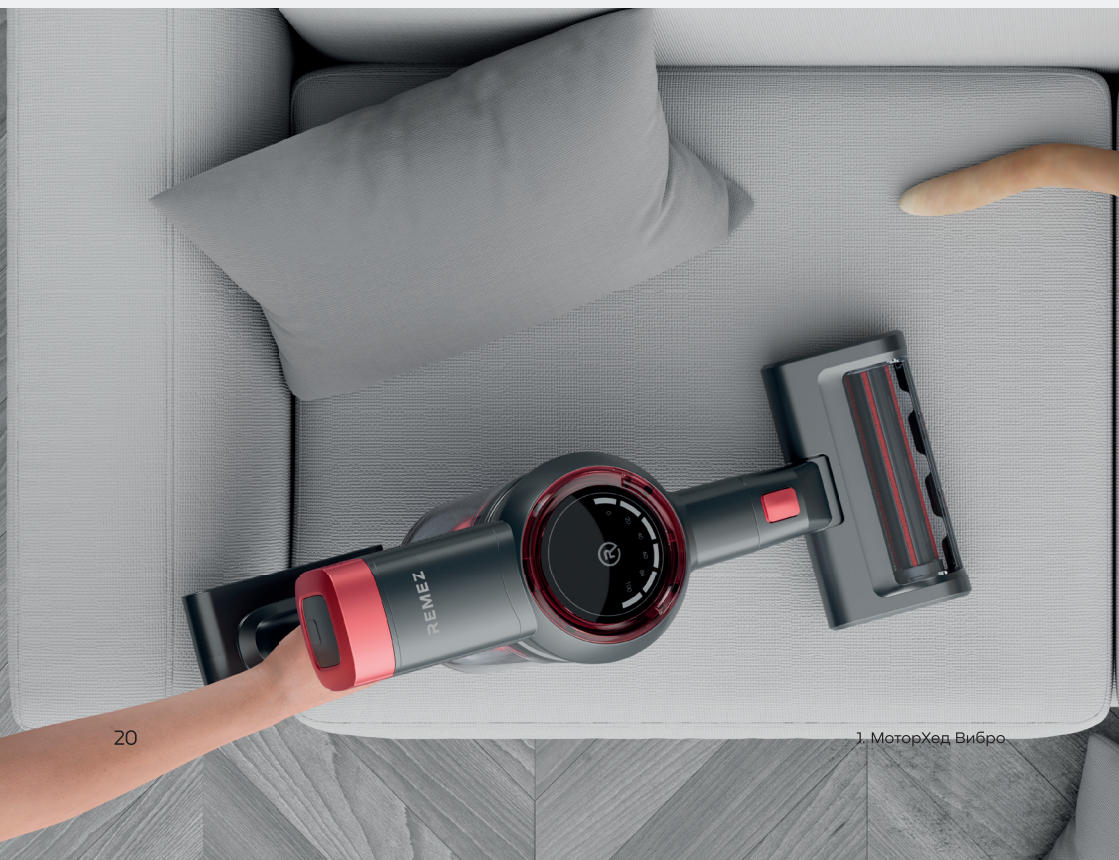

Подходит для очистки плинтусов, карнизов, щелей, выступов и труднодоступных мест.

Овальная щетка-насадка

Подходит для очистки клавиатуры и сложных рельефных поверхностей.

REMEZ

Насадка для мебели MotorHead Vibro¹

Насадка для эффективной уборки мягкой мебели и текстильных поверхностей. Щетка совершает «похлопывающие» вибрации, которые помогают выбивать пыль, крошки и другие загрязнения из структурной рельефной поверхности.

НАСАДКИ

Технология
MotorHead Vibro¹

¹. МоторХед Вибро

REMEZ

MultiClick PRO¹

Модель	MultiClick PRO
Артикул	RMVC-503 ²
Мощность	240 Вт
Сила всасывания	12 000 Па • Eco ³ режим 17 000 Па • Базовый режим 24 000 Па • Turbo ⁴ режим
Система фильтрации	Фильтр HEPA11 ⁵ , AeroCyclone ⁷
Тип аккумулятора	Литий-ионный съемный аккумулятор
Время заряда прибора	4–5 часов
Время автономной работы	до 50 минут • Eco режим до 25 минут • Basic режим до 15 минут • Turbo режим
Насадки	<ul style="list-style-type: none">• Насадка для сухой уборки MotorHead Turbo⁷• Насадка для уборки мягкой мебели MotorHead Vibro⁸• Щелевая насадка• Овальная насадка-щетка
Контейнер для сбора мусора	0,8 л
Уровень шума	≥ 72 дБ
Тип штанги	Алюминиевая штанга
Вес прибора	2,6 кг
Размер	1090×240×240 мм