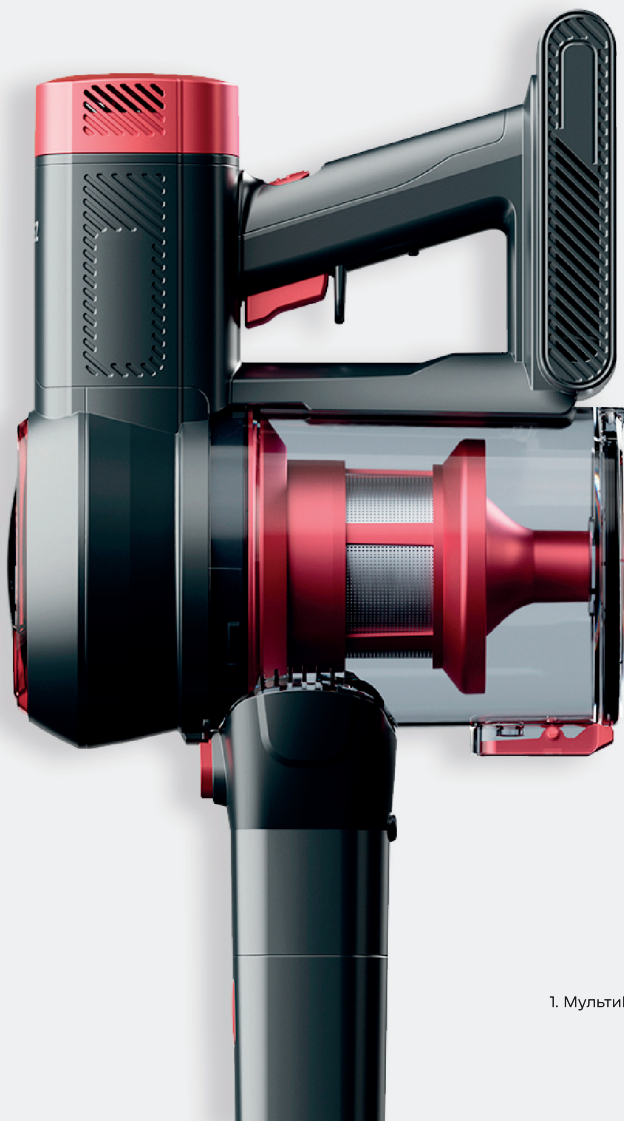

REMEZ

MultiClick **PRO**

REMEZ

MultiClick PRO Series¹

Вертикальные беспроводные пылесосы MultiClick PRO разработаны для быстрой и качественной уборки.

до **50** мин

Бесперывной работы
в Eco¹ режиме.*

до **53%**

Насадка MotorHead Turbo²
до 53% эффективнее захватывает
загрязнения со всех видов
напольных покрытий.**

до **99,99%**

Система циклонических фильтров
АэроCyclone7³ + фильтр HEPA11⁴
улавливает до 99,99% пыли
и аллергенов.***

240 Вт

Рекордная
мощность

До **30%** мощнее*

До **15%** тише*

В **3** раза надежнее*

* по сравнению с обычными моторами, использующимися в беспроводных пылесосах вертикального типа.

REMEZ

MotorHead Turbo¹