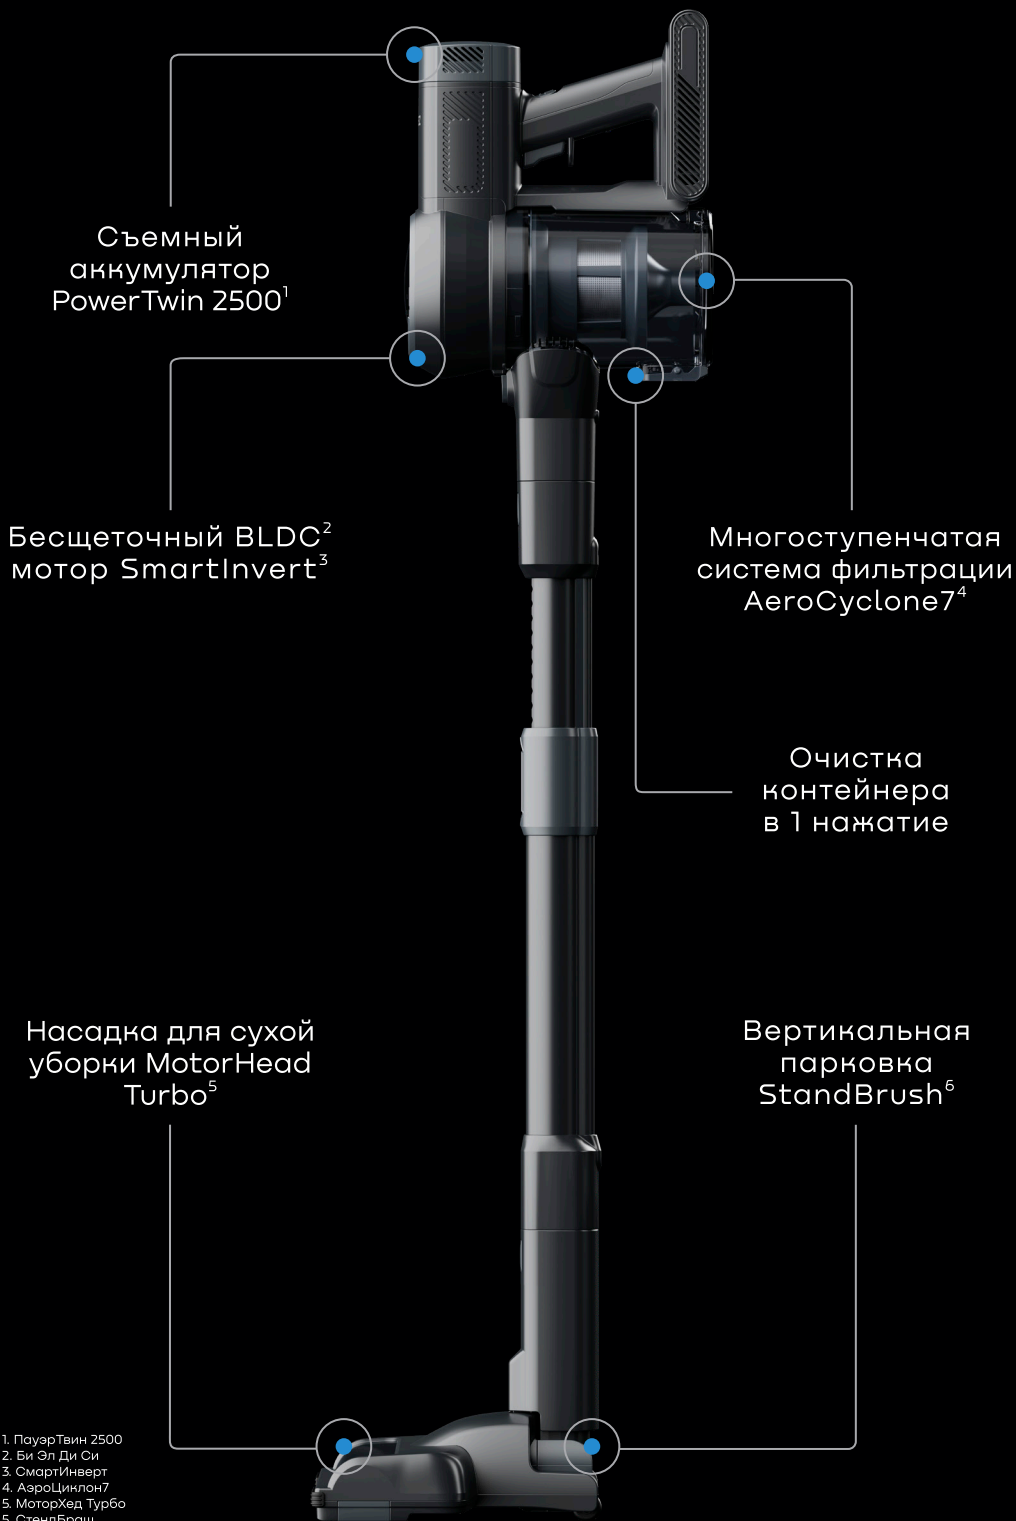

Съемный аккумулятор
PowerTwin 2500¹

Бесщеточный BLDC²
мотор SmartInvert³

Многоступенчатая
система фильтрации
AeroCyclone7⁴

Очистка
контейнера
в 1 нажатие

Насадка для сухой
уборки MotorHead
Turbo⁵

Вертикальная
парковка
StandBrush⁶

1. ПауэрТвин 2500
2. Би Эл Ди Си
3. СмартИнверт
4. АэроЦиклон7
5. МоторХед Турбо
6. СтендБраш