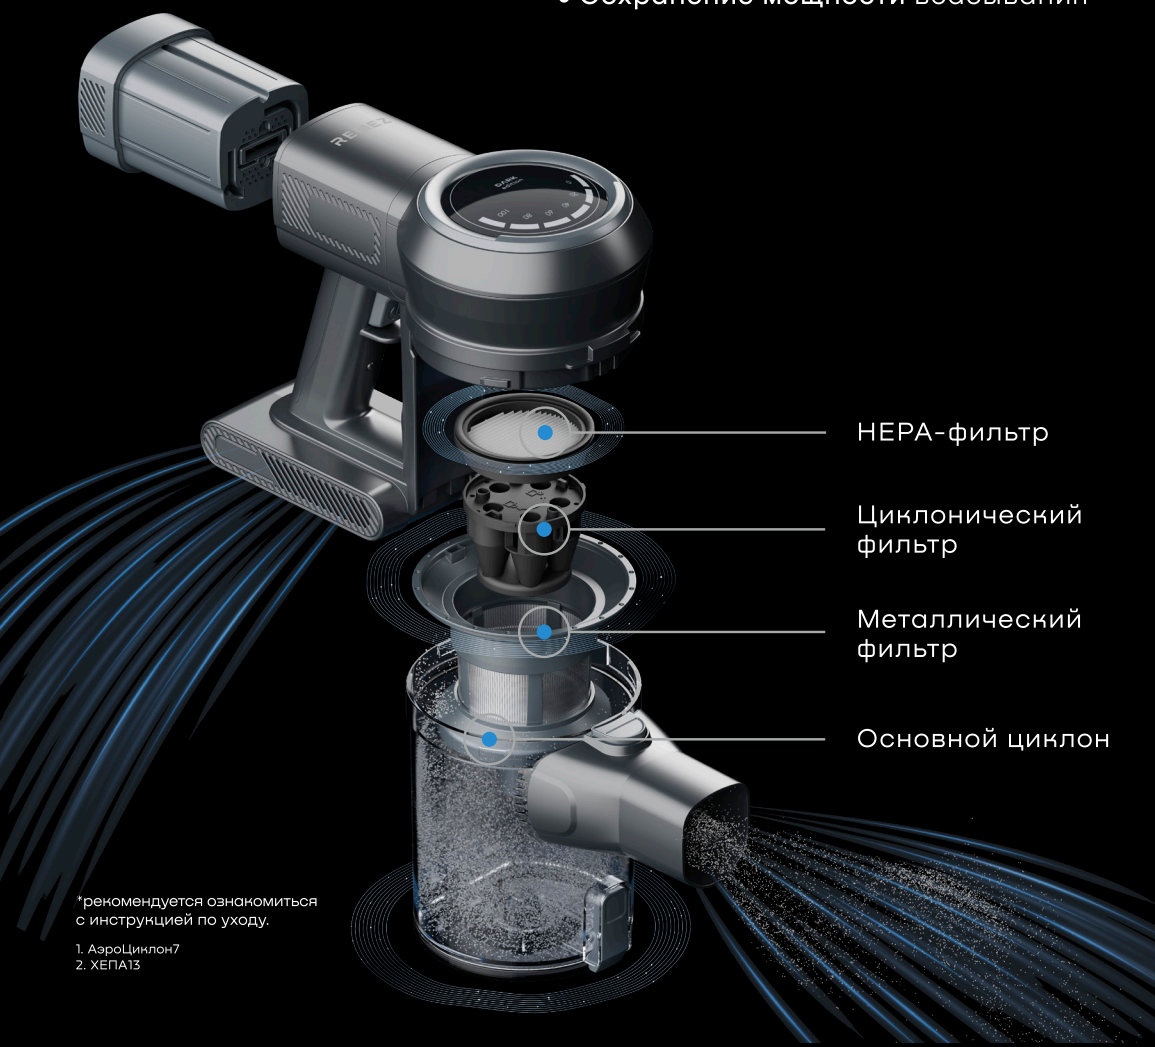

1. СтендБраш
2. МультиКлик Про

УНИКАЛЬНАЯ ЭРГОНОМИКА

REMEZ

AeroCyclone7¹

Система циклонических фильтров AeroCyclone7 + фильтр HEPA13² улавливает до 99,99% пыли и аллергенов.

- В 3 раза эффективнее задерживает пыль, предотвращая ее попадание обратно в воздух
- Сохранение мощности всасывания*

*рекомендуется ознакомиться с инструкцией по уходу.

1. АэроЦиклон7
2. HEPA13

БЕЗУПРЕЧНАЯ ФИЛЬТРАЦИЯ

Моющаяся Система Фильтрации

Контейнер для пыли и все элементы системы фильтрации — фильтр HEPA13¹, циклонический фильтр AeroCyclone7², префильтр — легко моются под проточной водой.*

Гигиеническая уборка каждый день

*рекомендуется ознакомиться с инструкцией по уходу

1. HEPA13
2. АэроЦиклон7

REMEZ

Управление В 1 Касание

Сенсорная панель позволяет быстро переключаться между режимами работы одним касанием.