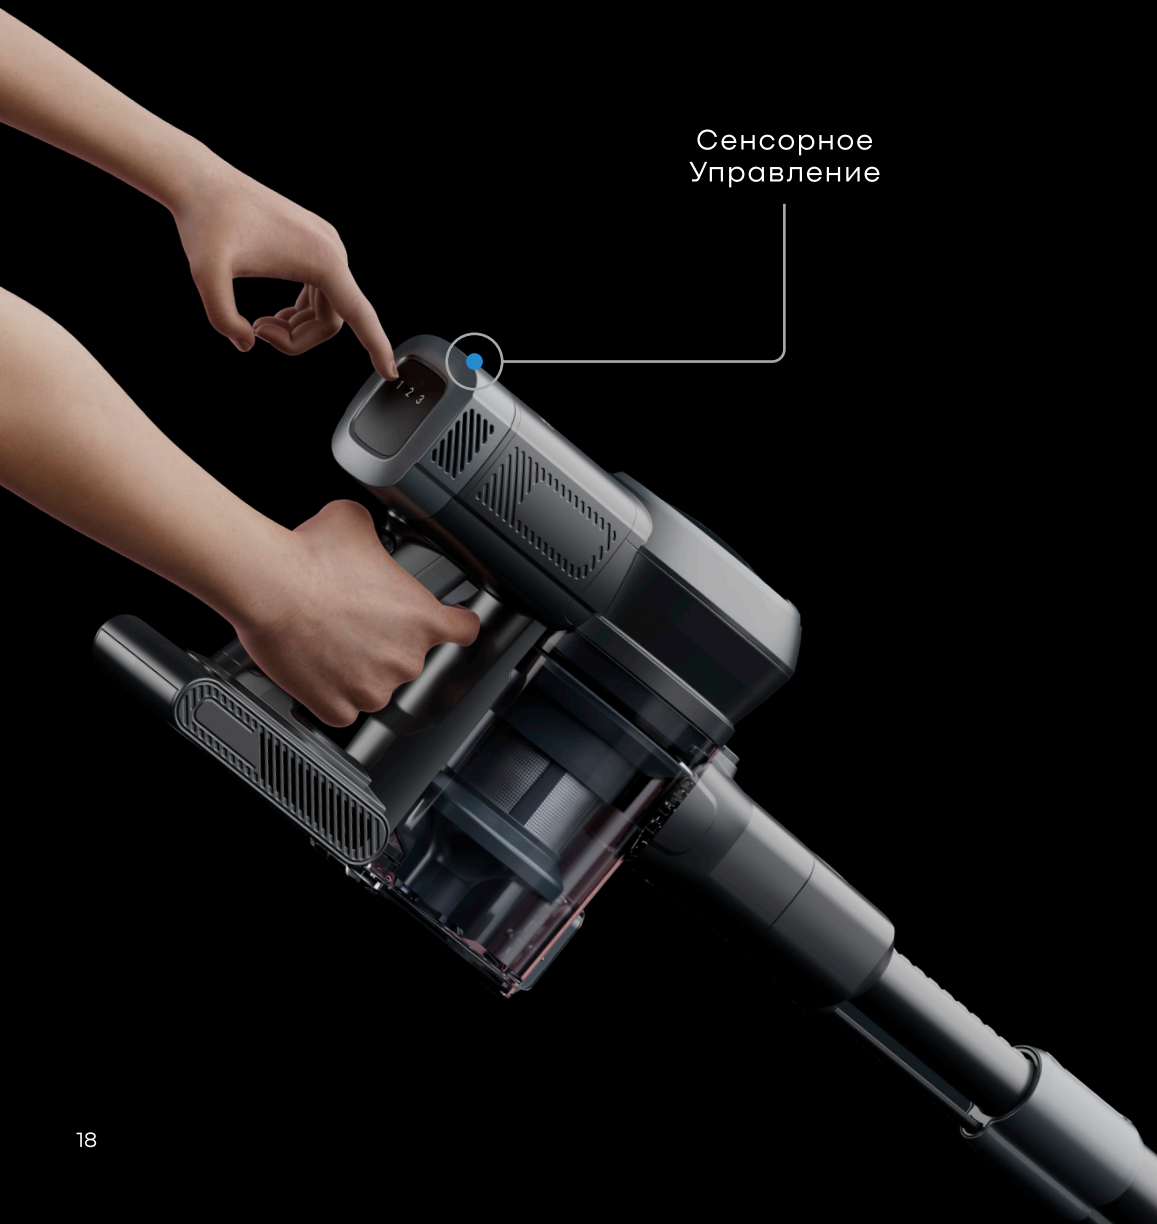

Гигиеническая уборка каждый день

*рекомендуется ознакомиться с инструкцией по уходу

1. HEPA13
2. АэроЦиклон7

REMEZ

Управление В 1 Касание

Сенсорная панель позволяет быстро переключаться между режимами работы одним касанием.

Телескопическая штанга Telescopic²

Блок управления

Запасной HEPA-фильтр¹

Аксессуар для очищения и удаления волос с щетки

Крепление на штангу/настенное

Валик для сухой уборки

Насадка для уборки мягкой мебели MotorHead Vibro³