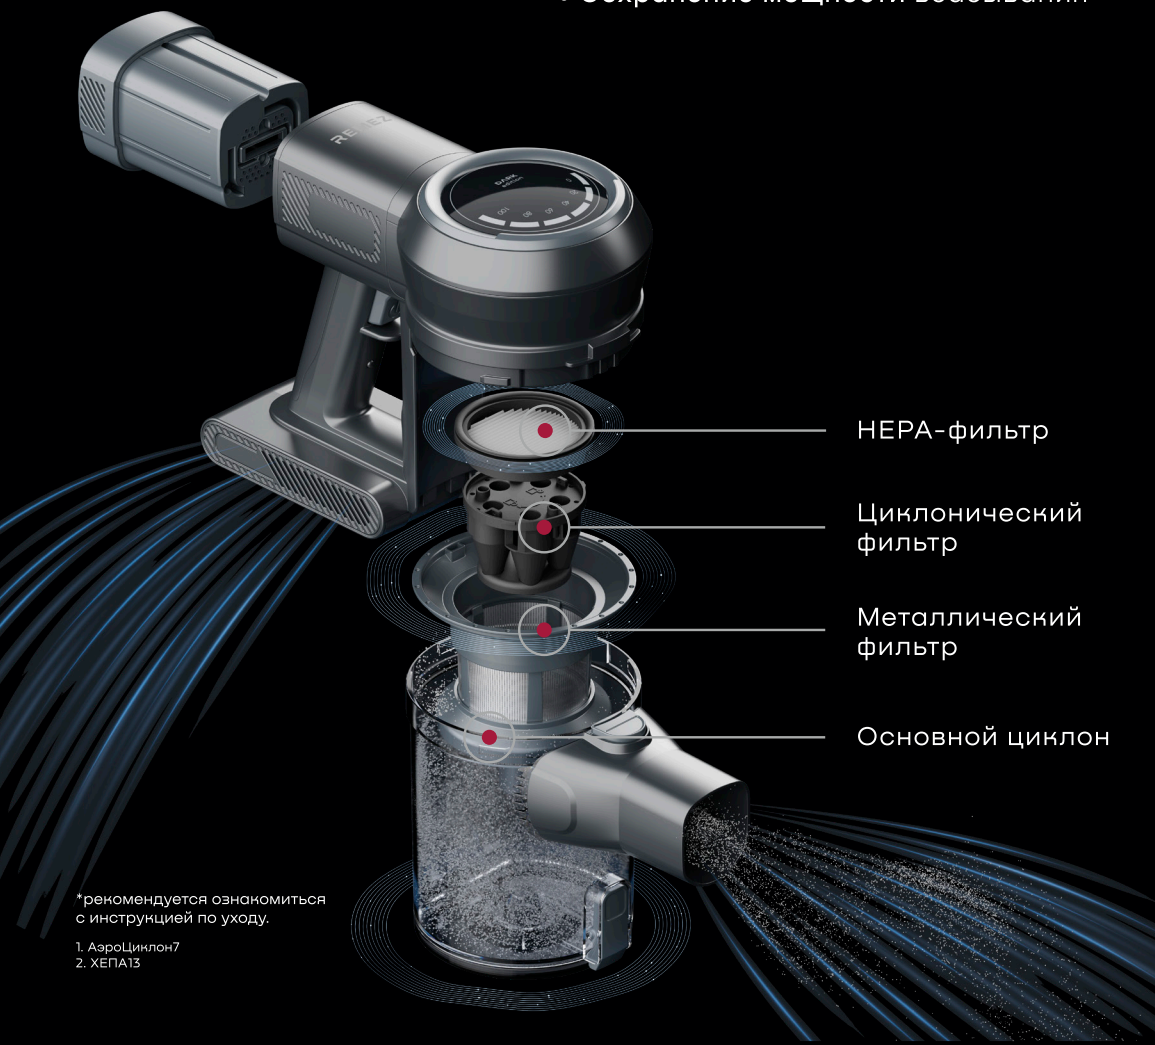

## AeroCyclone7<sup>1</sup>

Система циклонических фильтров AeroCyclone7 + фильтр HEPA13<sup>2</sup> улавливает до 99,99% пыли и аллергенов.

- В 3 раза эффективнее задерживает пыль, предотвращая ее попадание обратно в воздух
- Сохранение мощности всасывания\*