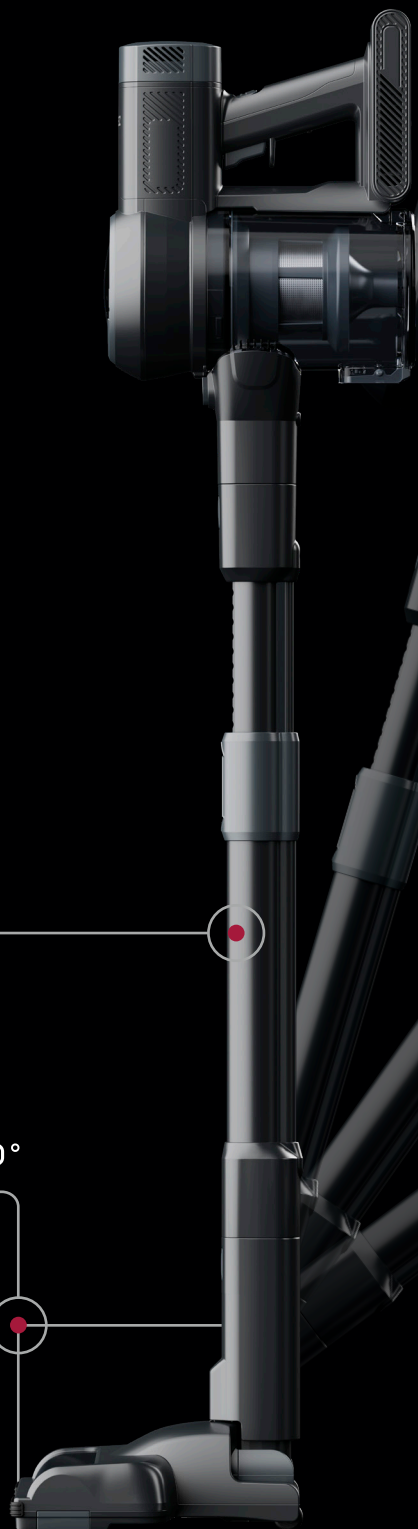

REMEZ

StandBrush¹

Запатентованная система устойчивой вертикальной парковки.

Прервав уборку в любой момент, вы можете безопасно поставить MultiClick PRO² в любом удобном месте без вспомогательных опор и креплений.

Компактное хранение
в любом удобном месте

Устойчивая стойка
щетки-опоры под углом 90°

1. СтендБраш
2. МультиКлик Про