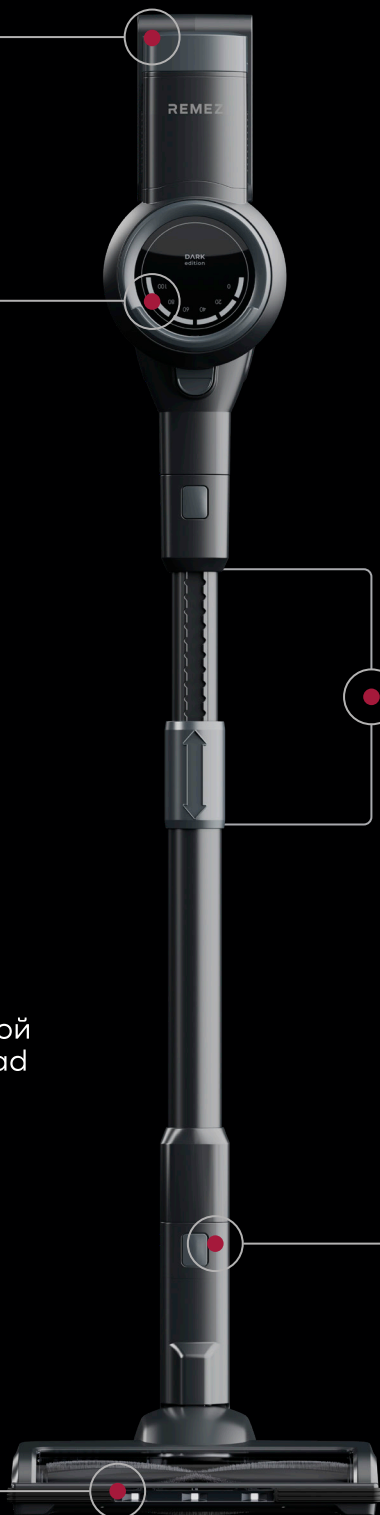

# REMEZ

3 режима  
работы

LED<sup>1</sup>  
индикатор  
заряда

Насадка для сухой  
уборки MotorHead  
Turbo<sup>3</sup>

Телескопическая  
штанга  
Telescopic<sup>2</sup>

Удобная  
смена  
насадок

Съемный  
аккумулятор  
PowerTwin 2500<sup>1</sup>

1. ПауэрТвин 2500
2. Би Эл Ди Си
3. СмартИнверт
4. АэроЦиклон7
5. СтендБраш