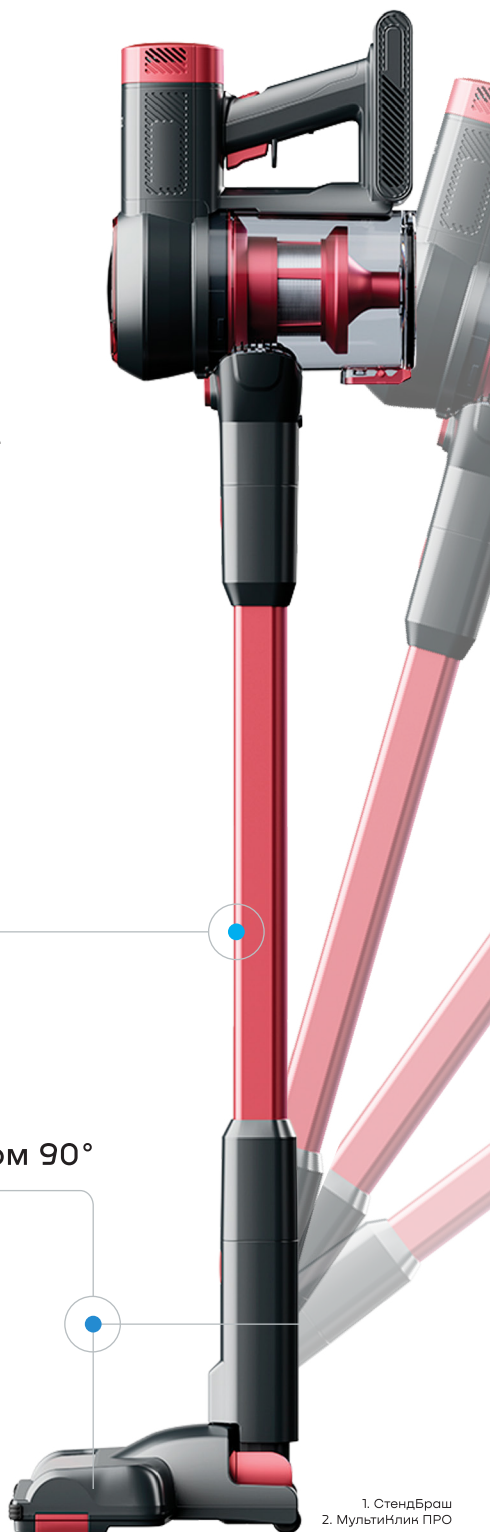

100 МИН

150 МИН

* дополнительные аккумуляторы
можно приобрести отдельно

1. Турбо
2. Эко

УНИКАЛЬНАЯ ЭРГОНОМИКА

StandBrush¹

Запатентованная система устойчивой вертикальной парковки.

Прервав уборку в любой момент, вы можете безопасно поставить MultiClick PRO² в любом удобном месте без вспомогательных опор и креплений.

Компактное хранение в любом удобном месте

Устойчивая стойка щетки-опоры под углом 90°

1. СтендБраш
2. МультиКлик ПРО

AeroCyclone7¹

Система циклонических фильтров AeroCyclone7 +
фильтр HEPA11² улавливает до 99,99% пыли и аллергенов.