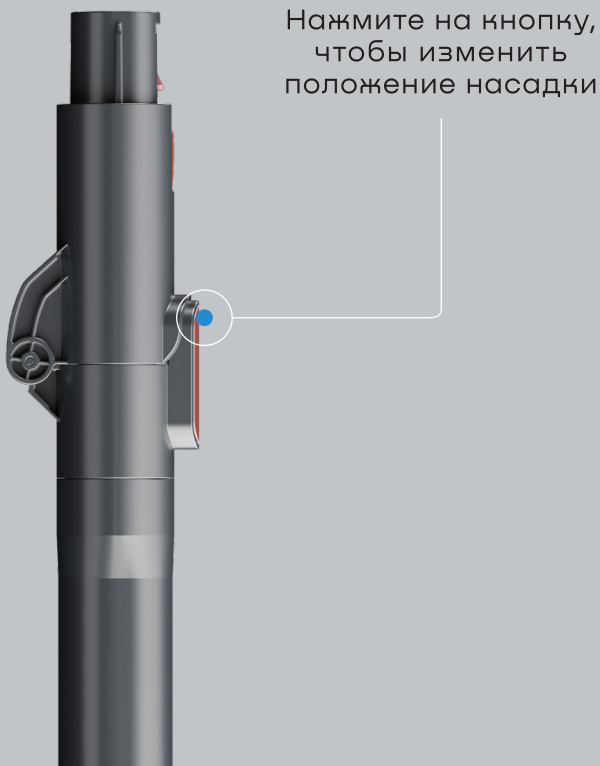

Насадка для мебели MotorHead Vibro¹

Насадка для эффективной уборки мягкой мебели и текстильных поверхностей. Щетка совершает «похлопывающие» вибрации, которые помогают выбивать пыль, крошки и другие загрязнения из структурной рельефной поверхности.

НАСАДКИ

Технология
MotorHead Vibro¹

Гибкая Насадка FlexyLong¹

Гибкая удлинительная насадка FlexyLong упрощает уборку труднодоступных мест. Благодаря длине и гибкости трубки вы без труда удалите пыль и грязь из-под мебели.