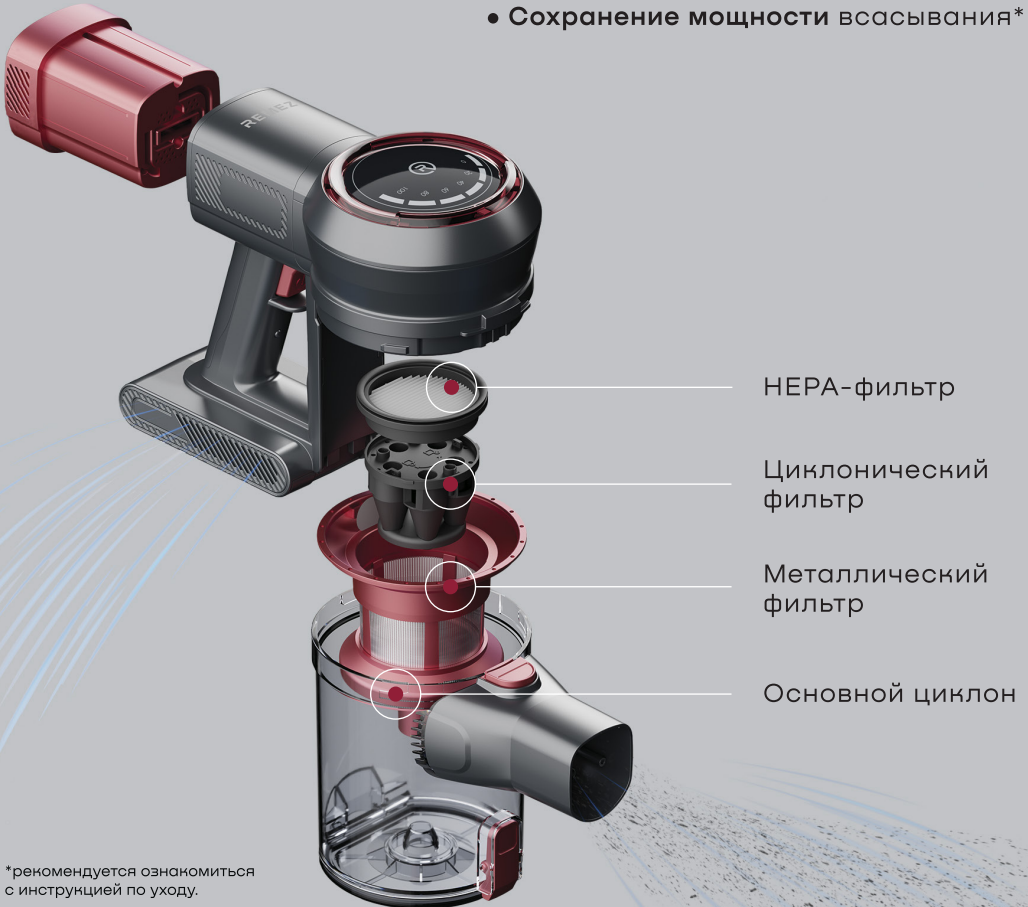

AeroCyclone7¹

Система циклонических фильтров AeroCyclone7 +
фильтр HEPA11² улавливает до 99,99% пыли и аллергенов.

- В **3 раза эффективнее** задерживает пыль, предотвращая ее попадание обратно в воздух
- **Сохранение мощности** всасывания*

*рекомендуется ознакомиться с инструкцией по уходу.

1. АэроЦиклон7
2. HEPA11