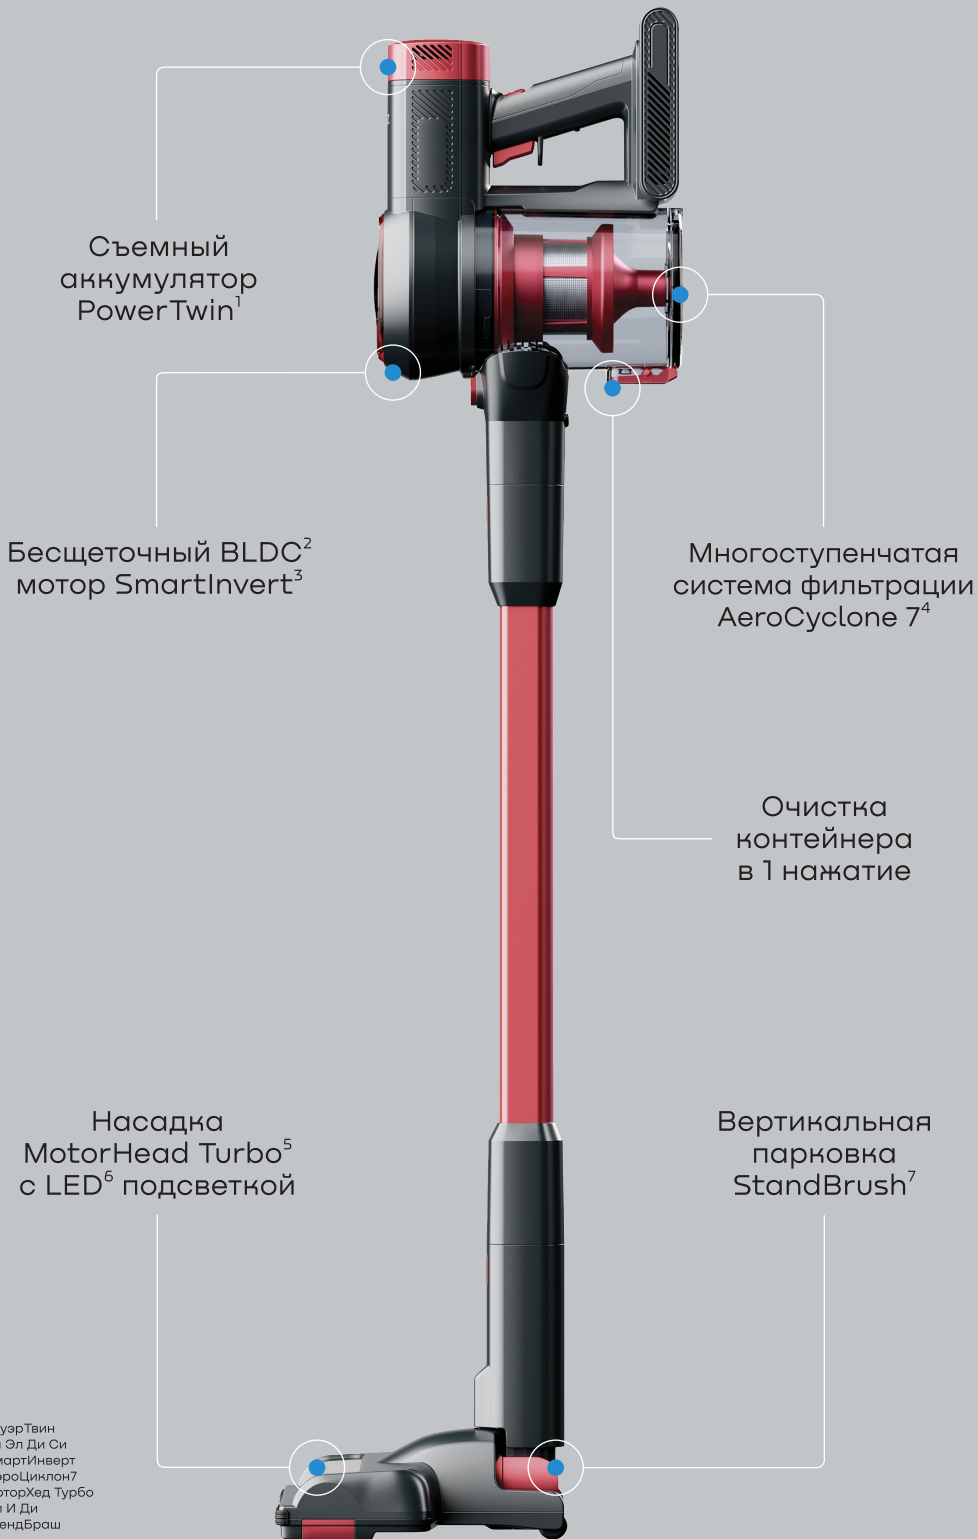

Съемный аккумулятор PowerTwin¹

Бесщеточный BLDC² мотор SmartInvert³

Многоступенчатая система фильтрации AeroCyclone 7⁴

Очистка контейнера в 1 нажатие

Насадка MotorHead Turbo⁵ с LED⁶ подсветкой

Вертикальная парковка StandBrush⁷

1. ПауэрТвин
2. Би Эл Ди Си
3. СмартИнверт
4. АэроЦиклон7
5. МоторХед Турбо
6. Эл И Ди
7. СтендБраш