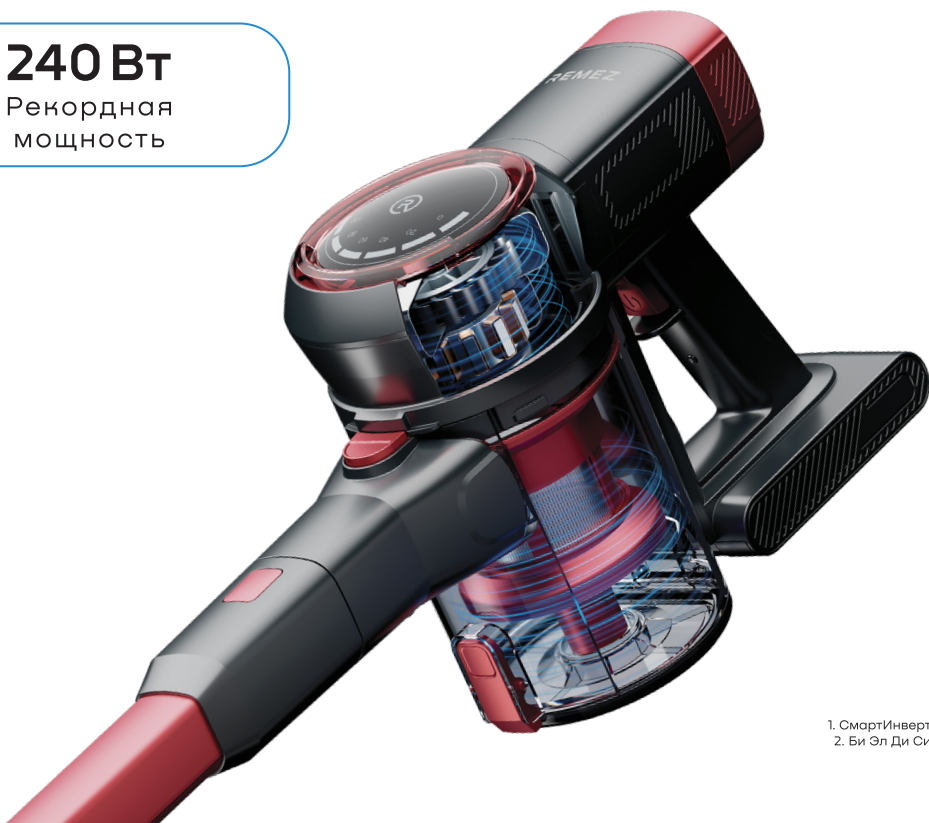

Насадка MotorHead Turbo⁵ с LED⁶ подсветкой

Вертикальная парковка StandBrush⁷

1. ПауэрТвин
2. Би Эл Ди Си
3. СмартИнверт
4. АэроЦиклон7
5. МоторХед Турбо
6. Эл И Ди
7. СтендБраш

SmartInvert¹

Бесщеточный BLDC¹ мотор SmartInvert с цифровым управлением поддерживает стабильно эффективную мощность всасывания и до 3-х раз продлевает срок эксплуатации устройства.

240 Вт

Рекордная
мощность

До 30% мощнее*

До 15% тише*

В 3 раза надежнее*

* по сравнению с обычными моторами, используемыми в беспроводных пылесосах вертикального типа.

MotorHead Turbo¹

Насадка MotorHead Turbo оснащена независимым мотором, который поддерживает вращение роликовой щетки со скоростью 7800 оборотов в минуту и на 53% эффективнее захватывает загрязнения со всех видов напольных покрытий.