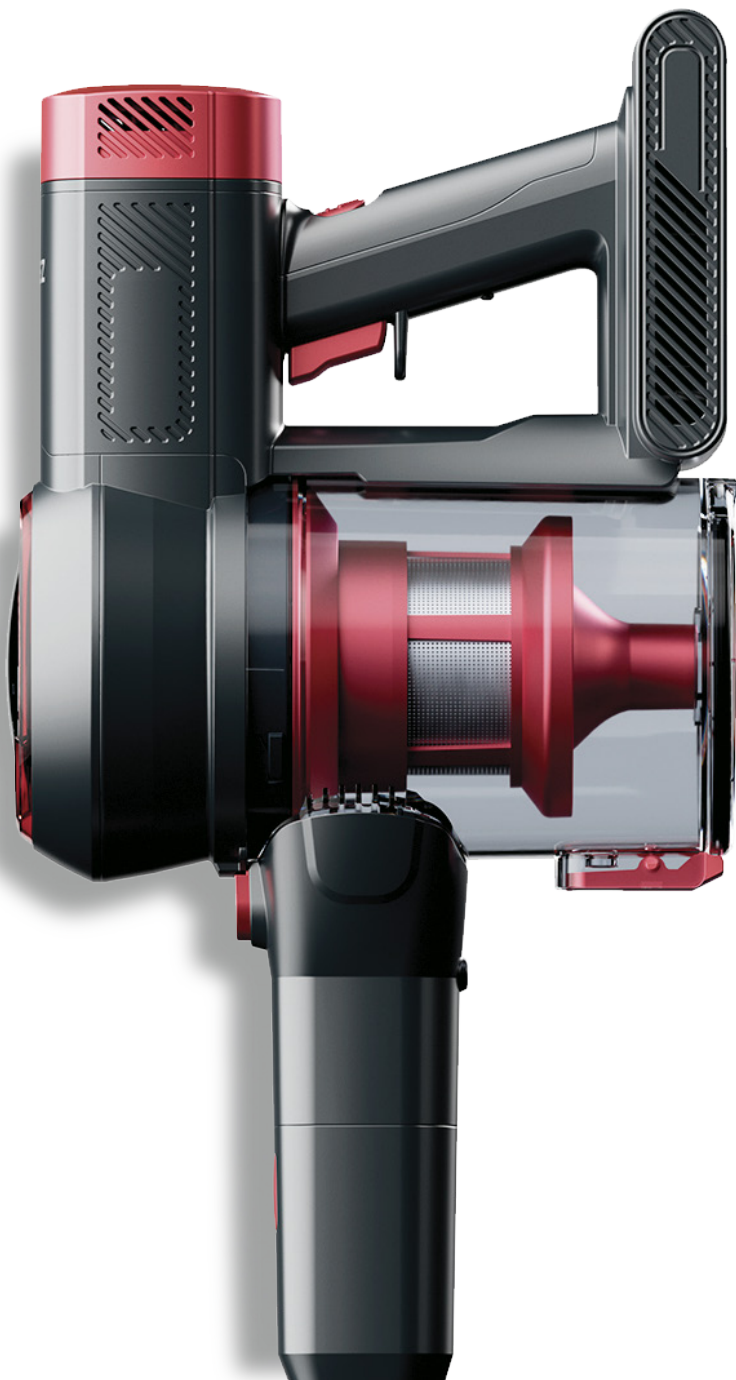

REMEZ

MultiClick PRO AQUA +

MultiClick PRO Series¹

Вертикальные беспроводные пылесосы серии MultiClick PRO разработаны для быстрой и качественной уборки.

до **50** мин

Беспрерывной работы
в Eco¹ режиме.*

до **40%**

Насадка MotorHead Turbo²
до 40% эффективнее захватывает
загрязнения со всех видов
напольных покрытий.**

до **99,99%**

Система циклонических фильтров
AeroCyclone7³ + фильтр HEPA11⁴
улавливает до 99,99%
пыли и аллергенов.***

240 Вт

Рекордная
мощность

До 30% мощнее*

До 15% тише*

В 3 раза надежнее*

* по сравнению с обычными моторами, используемыми в беспроводных пылесосах вертикального типа.

MotorHead Turbo¹

Насадка MotorHead Turbo оснащена независимым мотором, который поддерживает вращение роликовой щетки со скоростью 7800 оборотов в минуту и на 53% эффективнее захватывает загрязнения со всех видов напольных покрытий.