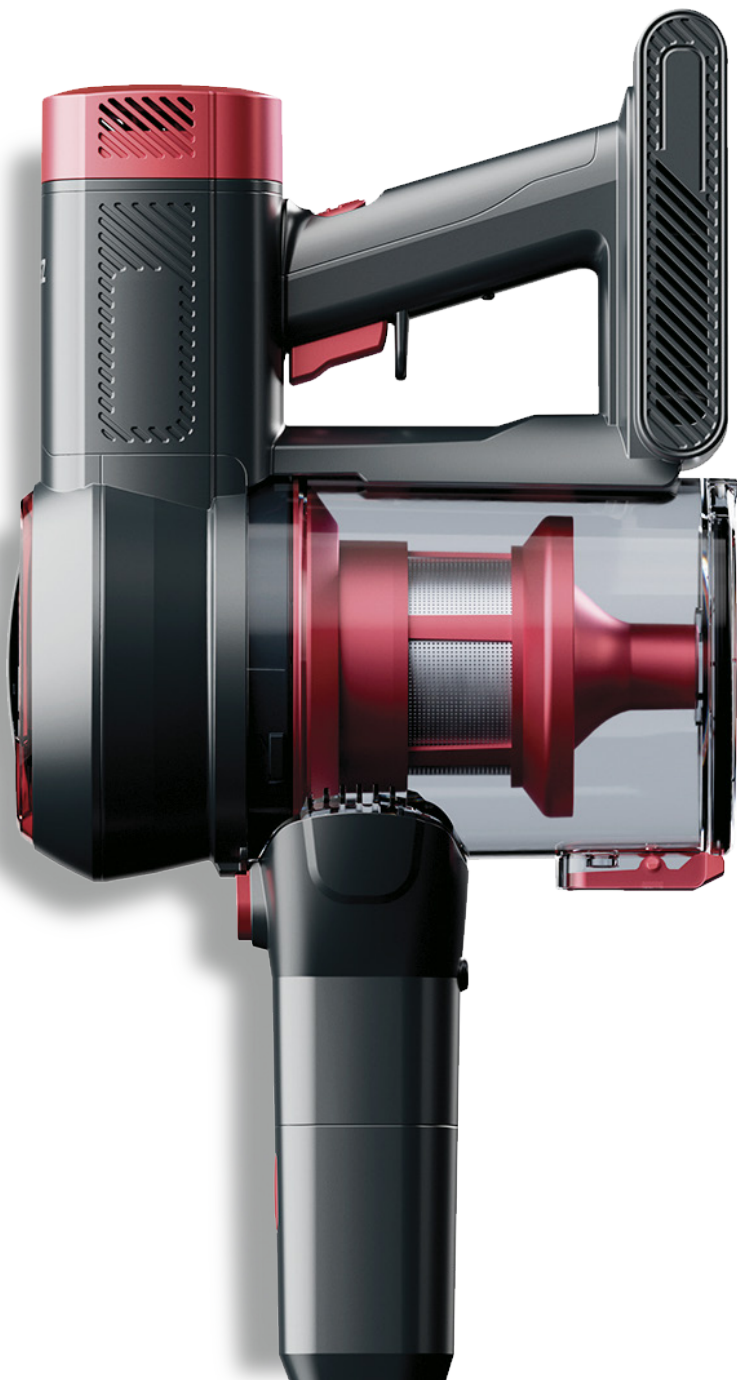

REMEZ

MultiClick PRO AQUA

MultiClick PRO Series¹

Вертикальные беспроводные пылесосы серии MultiClick PRO разработаны для быстрой и качественной уборки.

до **50** мин

Беспрерывной работы
в Eco¹ режиме.*

до **40%**

Насадка MotorHead Turbo²
до 40% эффективнее захватывает
загрязнения со всех видов
напольных покрытий.**

до **99,99%**

Система циклонических фильтров
AeroCyclone7³ + фильтр HEPA11⁴
улавливает до 99,99%
пыли и аллергенов.***

240 Вт

Рекордная
мощность

До 30% мощнее*

До 15% тише*

В 3 раза надежнее*

* по сравнению с обычными моторами, используемыми в беспроводных пылесосах вертикального типа.

MotorHead Turbo¹

Насадка MotorHead Turbo оснащена независимым мотором, который поддерживает вращение роликовой щетки со скоростью 7800 оборотов в минуту и на 40% эффективнее захватывает загрязнения со всех видов напольных покрытий.