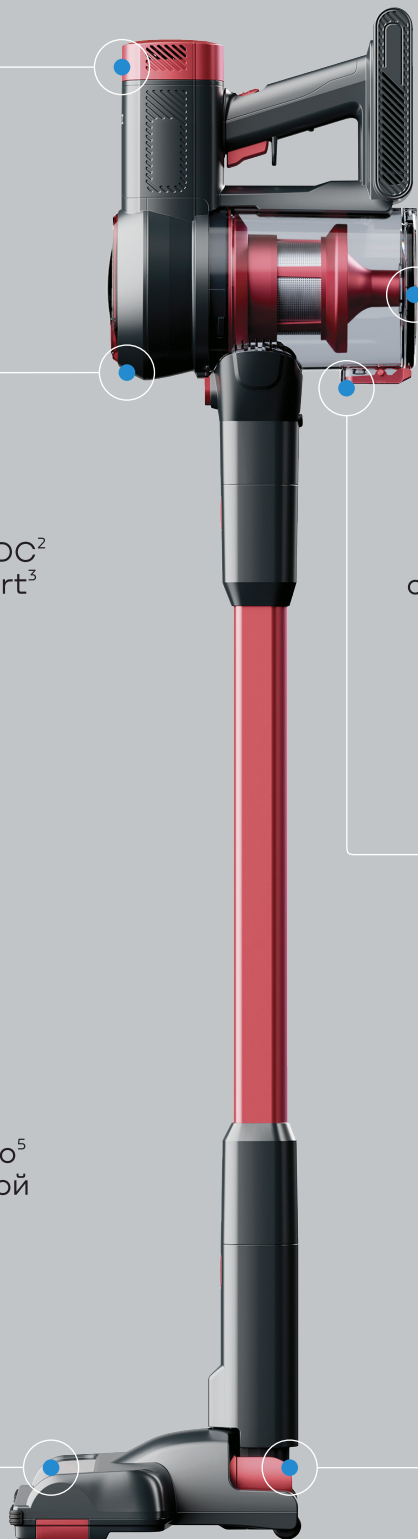

1. Эко

2. МоторХед Турбо

3. АэроЦиклон7

4. HEPA11

3 режима
работы

LED¹
индикатор
заряда

Удобная
смена
насадок

Моторизированная
моющая насадка
AquaDrive²

Съемный аккумулятор PowerTwin¹

Бесщеточный BLDC² мотор SmartInvert³

Многоступенчатая система фильтрации AeroCyclone 7⁴

Очистка контейнера в 1 нажатие

Насадка MotorHead Turbo⁵ с LED⁶ подсветкой

Вертикальная парковка StandBrush⁷