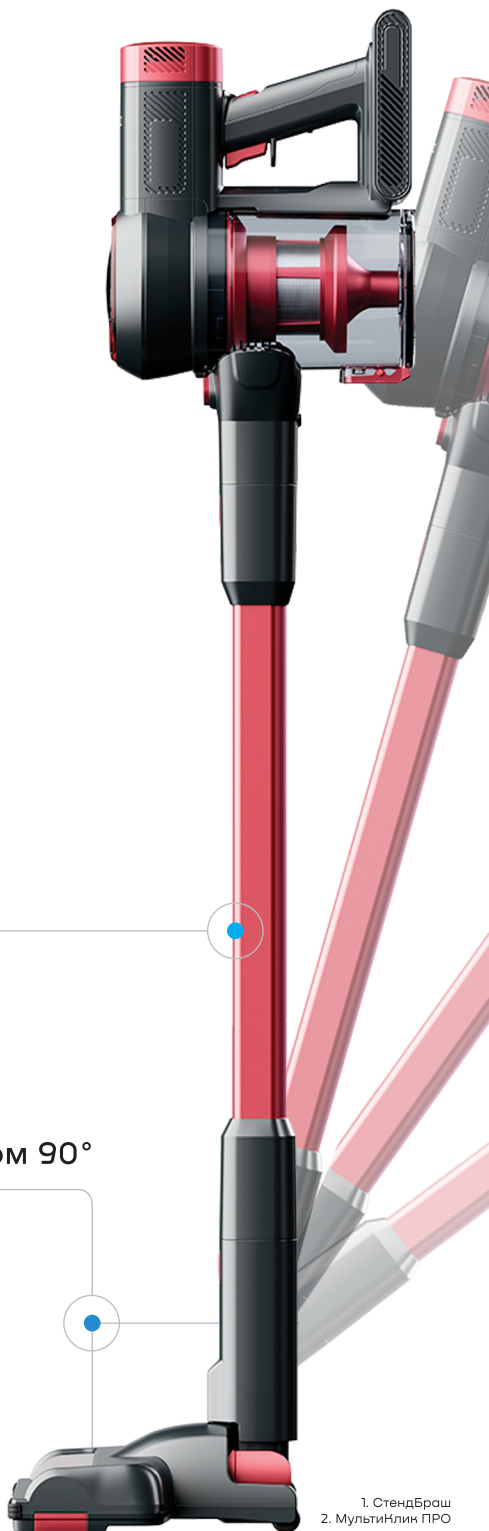

УНИКАЛЬНАЯ ЭРГОНОМИКА

StandBrush¹

Запатентованная система устойчивой вертикальной парковки.

Прервав уборку в любой момент, вы можете безопасно поставить MultiClick PRO² в любом удобном месте без вспомогательных опор и креплений.

Компактное хранение в любом удобном месте

Устойчивая стойка щетки-опоры под углом 90°

1. СтендБраш
2. МультиКлик ПРО