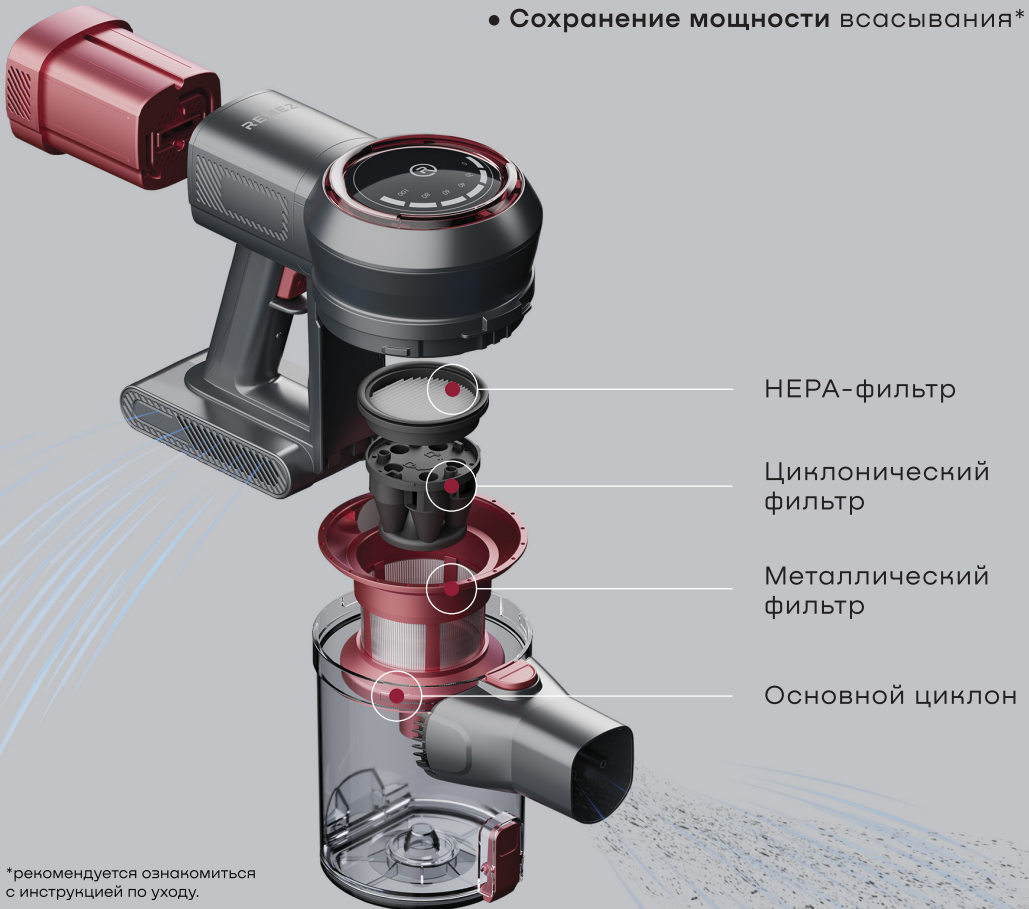

Устойчивая стойка щетки-опоры под углом 90°

1. СтендБраш
2. МультиКлик ПРО

AeroCyclone7¹

Система циклонических фильтров AeroCyclone7 +
фильтр HEPA11² улавливает до 99,99% пыли и аллергенов.

- В **3 раза эффективнее** задерживает пыль, предотвращая ее попадание обратно в воздух
- **Сохранение мощности** всасывания*