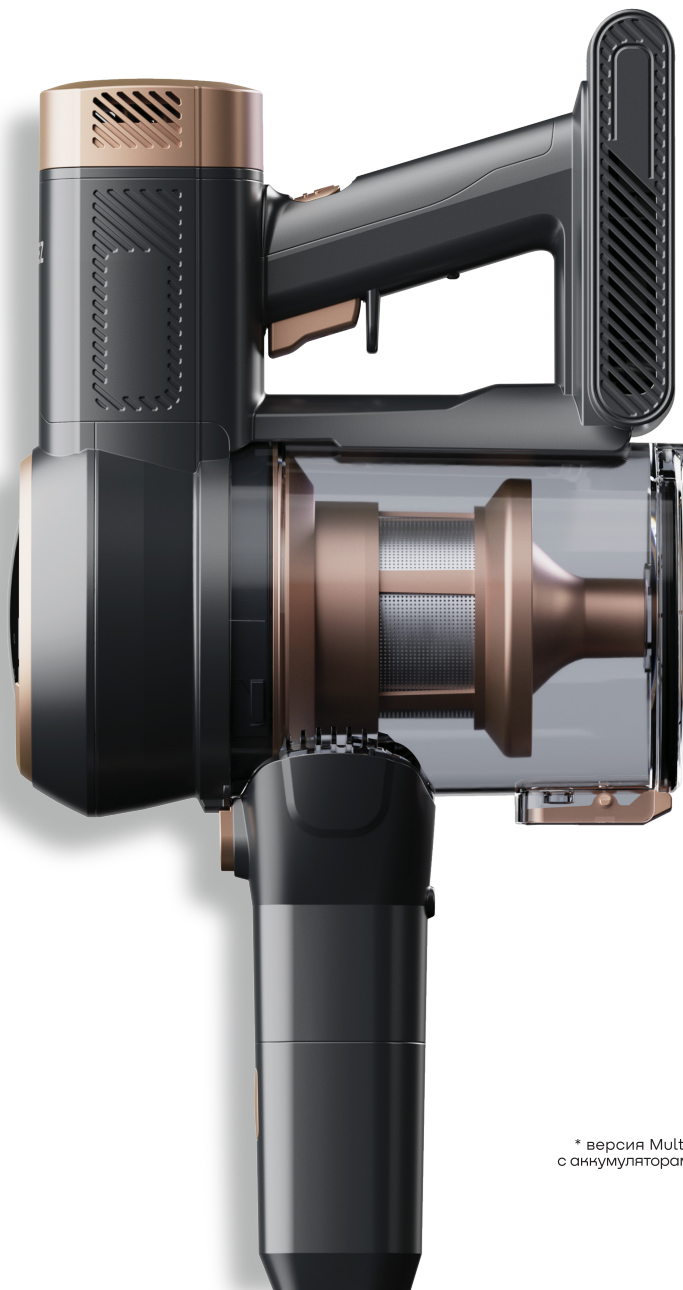

REMEZ

MultiClick PRO AQUA

Energy

REMEZ

MultiClick PRO Energy¹

Вертикальные беспроводные пылесосы MultiClick PRO Energy* разработаны для быстрой и качественной уборки.

* версия MultiClick PRO в новом цвете с аккумуляторами Power Twin увеличенной емкости до 2500 мАч.