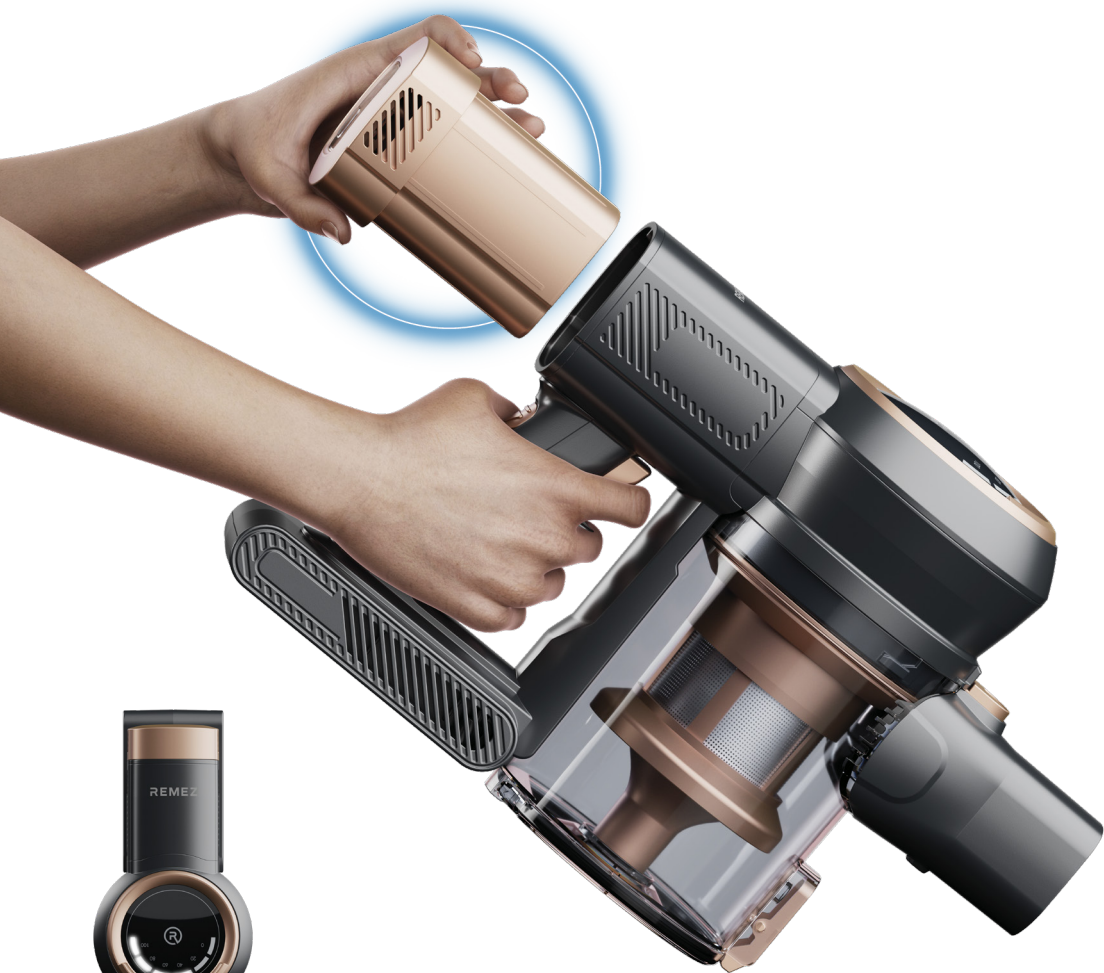

REMEZ

PowerTwin¹

Система быстросъемных аккумуляторов.
Теперь уборка без ограничений по времени!

LED¹ индикация заряда