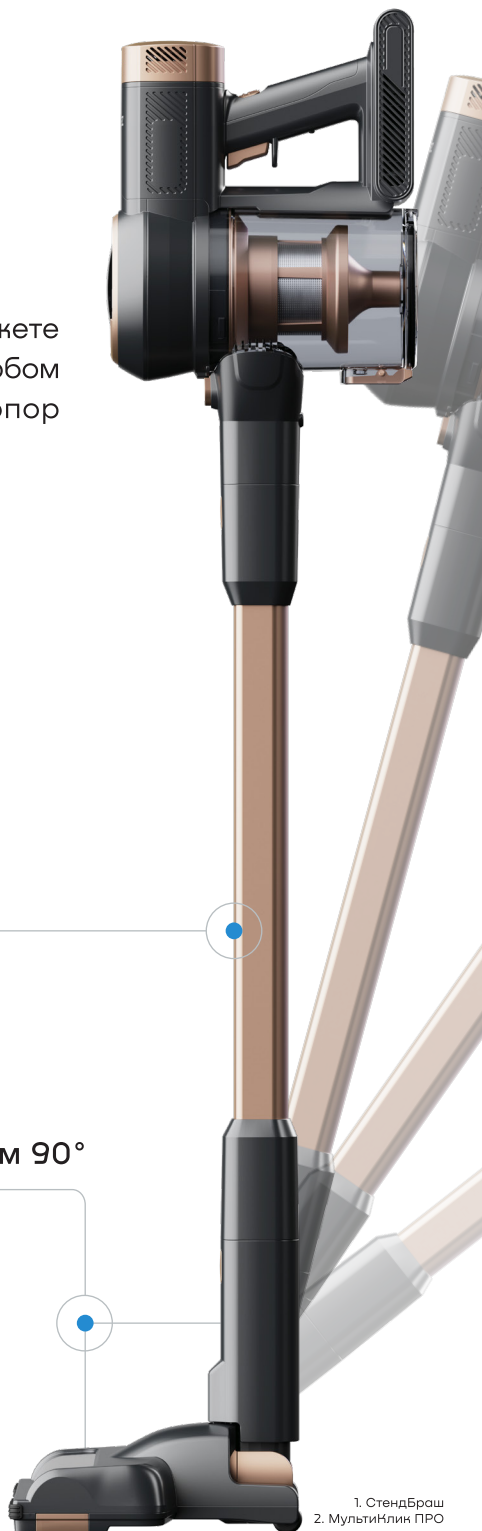

Прервав уборку в любой момент, вы можете безопасно поставить MultiClick PRO² в любом удобном месте без вспомогательных опор и креплений.

Компактное хранение
в любом удобном месте

Устойчивая стойка
щетки-опоры под углом 90°