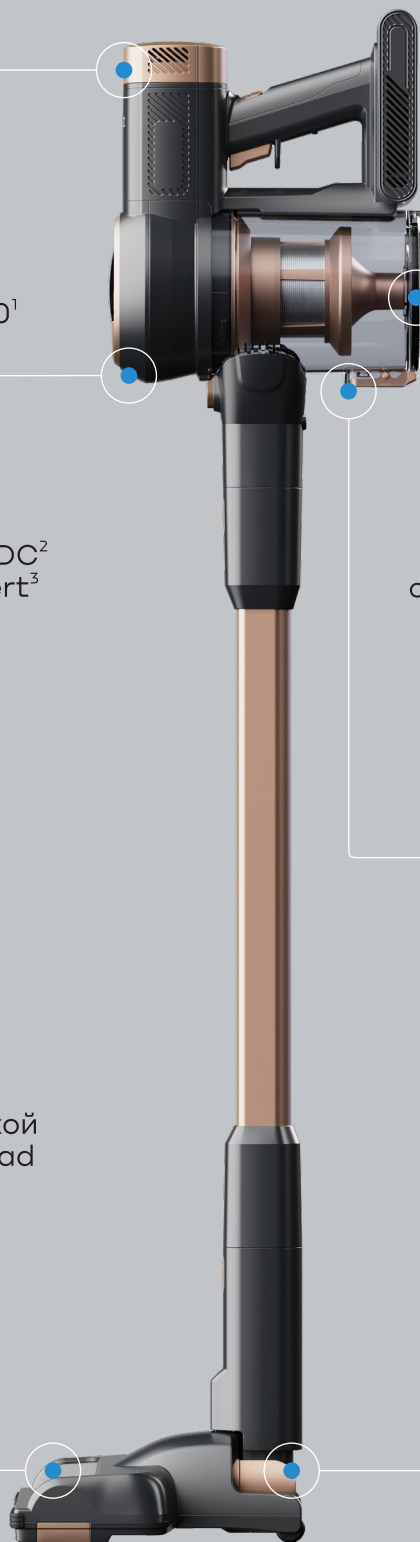

Съемный аккумулятор PowerTwin 2500¹

Бесщеточный BLDC² мотор SmartInvert³

Многоступенчатая система фильтрации AeroCyclone 7⁴

Очистка контейнера в 1 нажатие

Насадка для сухой уборки MotorHead Turbo⁵

Вертикальная парковка StandBrush⁷

1. ПауэрТвин 2500
2. Би Эл Ди Си
3. СмартИнверт
4. АэроЦиклон7
5. МоторХед Турбо
6. Эл И Ди
7. СтендБраш