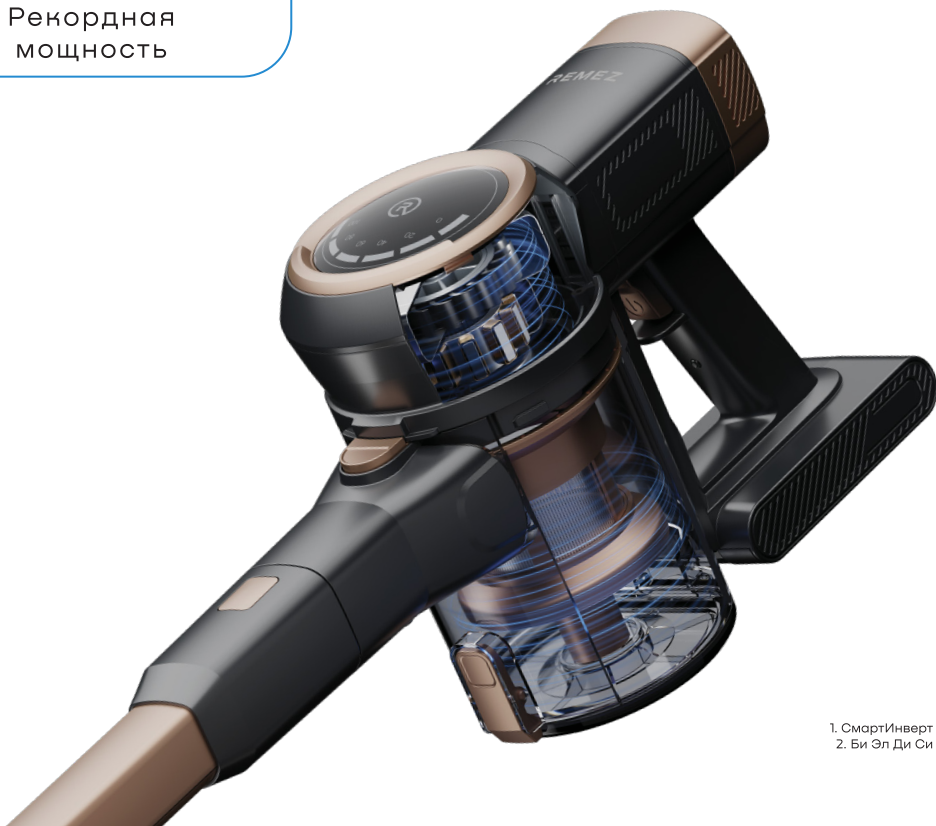

REMEZ

SmartInvert¹

Бесщеточный BLDC² мотор SmartInvert поддерживает стабильно эффективную мощность всасывания и до 3-х раз продлевает срок эксплуатации устройства.

Мотор SmartInvert вращается со скоростью 100 000 оборотов в минуту, поддерживая стабильно высокую силу всасывания. Бесщеточная технология исключает трение внутренних частей, препятствуя быстрому износу двигателя и продлевая его срок службы. Отсутствие вибраций снижает электропотребление и поддерживает низкий уровень шума – до 15% тише.

240 Вт

Рекордная
мощность

До 30% мощнее*

До 15% тише*

В 3 раза надежнее*

* по сравнению с обычными моторами, используемыми в беспроводных пылесосах вертикального типа.

REMEZ

MotorHead Turbo¹

Насадка MotorHead Turbo оснащена независимым мотором, который поддерживает вращение роликовой щетки со скоростью 7800 оборотов в минуту и до 53% эффективнее захватывает загрязнения со всех видов напольных покрытий.