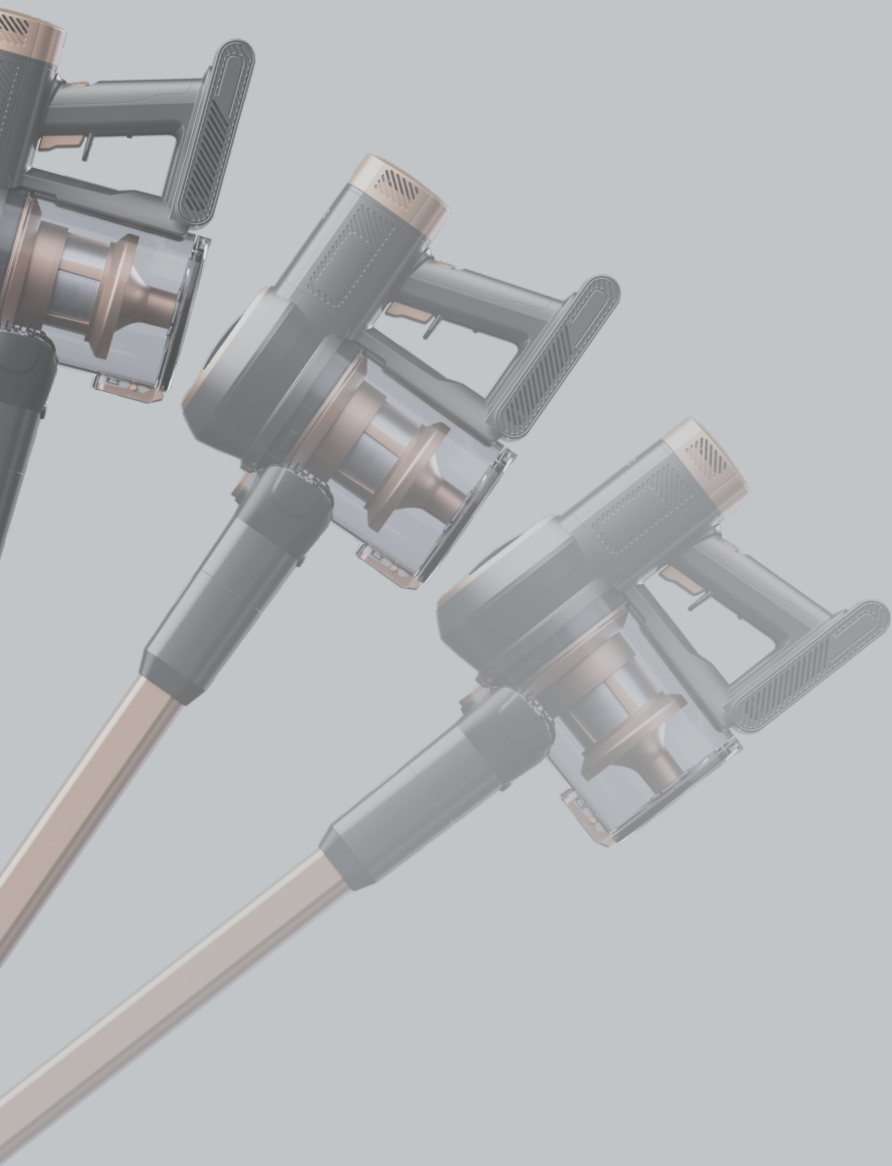

УНИКАЛЬНАЯ ЭРГОНОМИКА