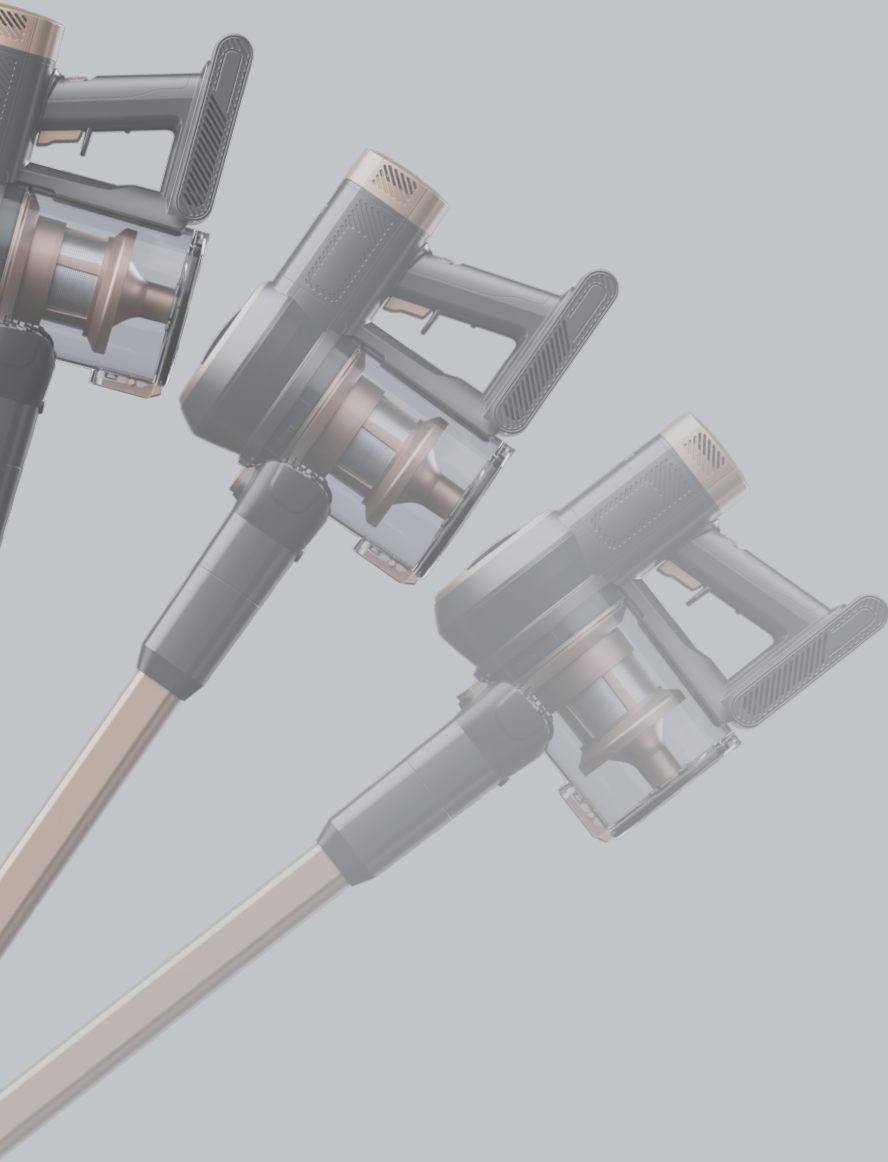

Компактное хранение  
в любом удобном месте

Устойчивая стойка  
щетки-опоры под углом 90°

1. СтендБраш  
2. МультиКлик ПРО

УНИКАЛЬНАЯ ЭРГОНОМИКА