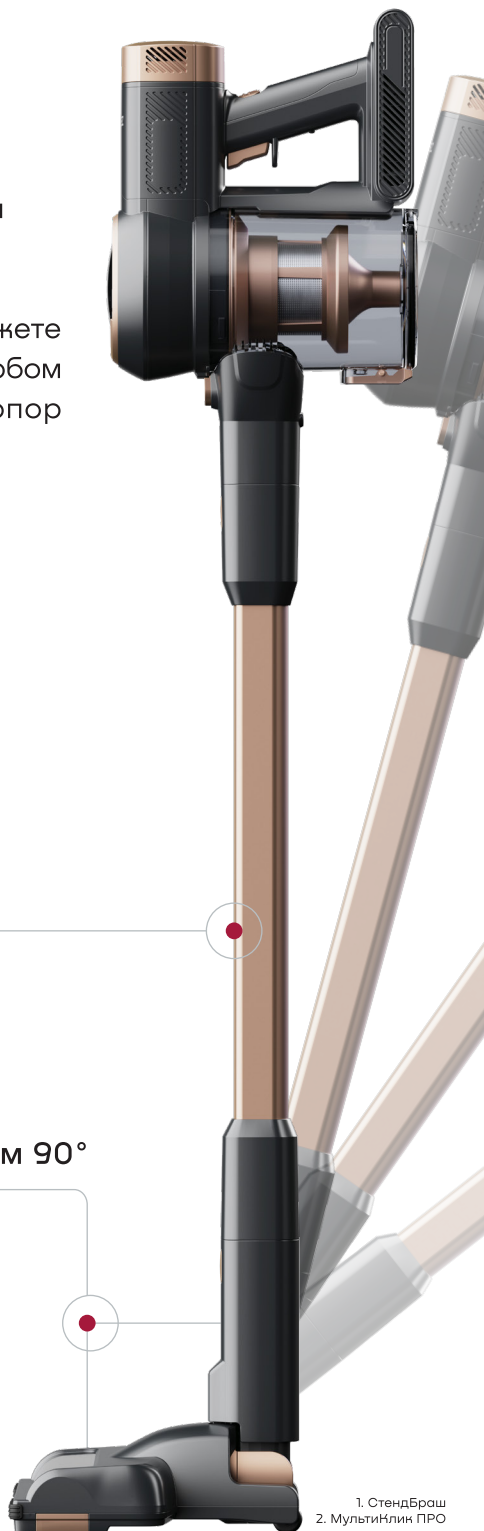

REMEZ

StandBrush¹

Запатентованная система устойчивой вертикальной парковки.

Прервав уборку в любой момент, вы можете безопасно поставить MultiClick PRO² в любом удобном месте без вспомогательных опор и креплений.

Компактное хранение
в любом удобном месте

Устойчивая стойка
щетки-опоры под углом 90°

1. СтендБраш
2. МультиКлик ПРО