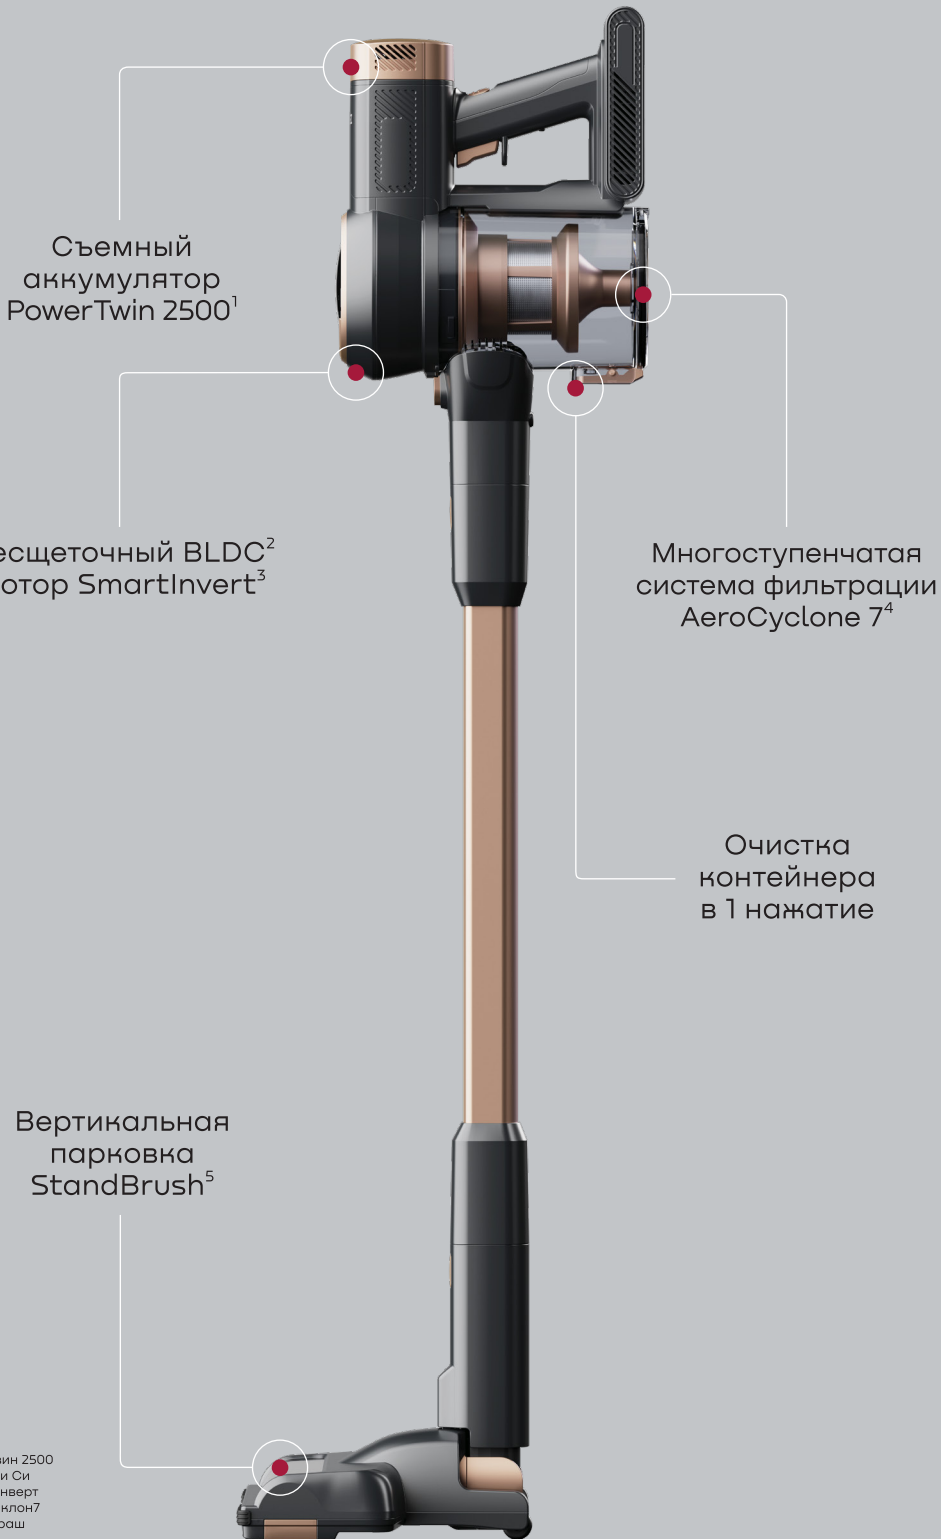

# REMEZ

3 режима  
работы

LED<sup>1</sup>  
индикатор  
заряда

Насадка для  
сухой уборки  
MotorHead Turbo<sup>2</sup>

Удобная  
смена  
насадок

Съемный аккумулятор PowerTwin 2500<sup>1</sup>

Бесщеточный BLDC<sup>2</sup> мотор SmartInvert<sup>3</sup>