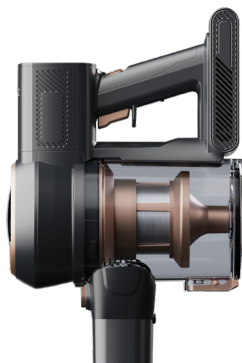

Блок управления