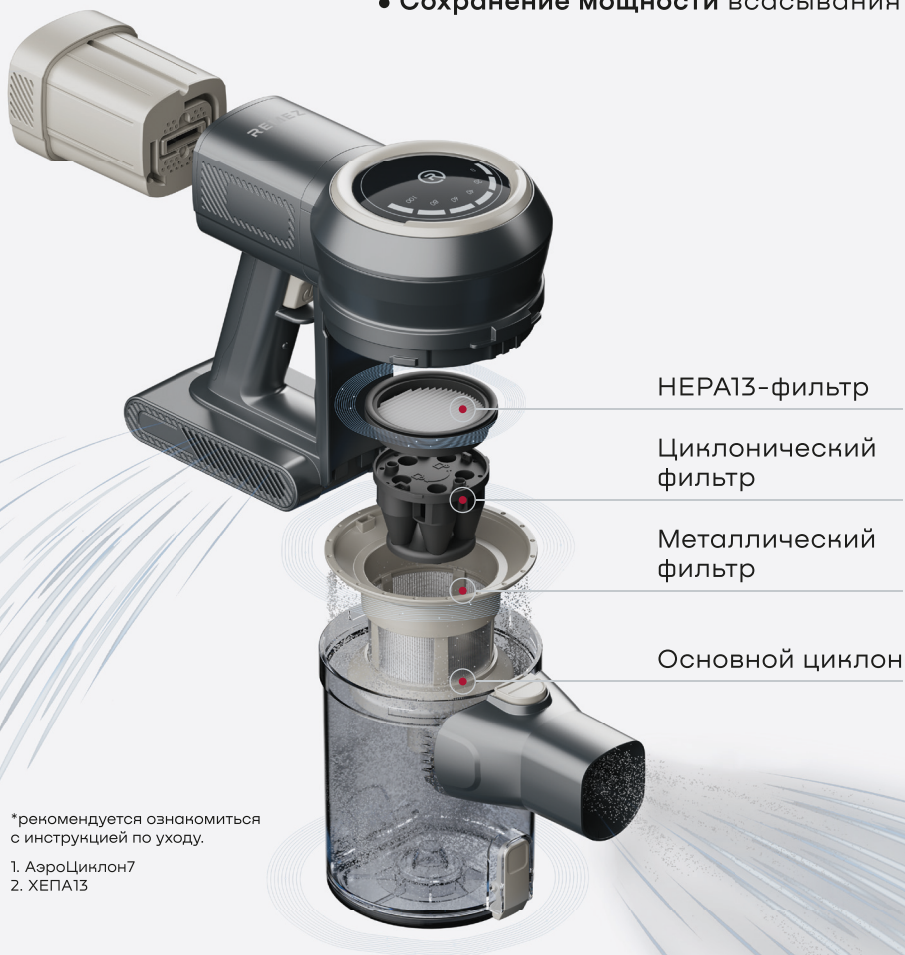

УНИКАЛЬНАЯ ЭРГОНОМИКА

REMEZ

AeroCyclone7¹

Система циклонических фильтров AeroCyclone7 + фильтр HEPA13² улавливает до 99,99% пыли и аллергенов.

- В 3 раза эффективнее задерживает пыль, предотвращая ее попадание обратно в воздух
- Сохранение мощности всасывания*