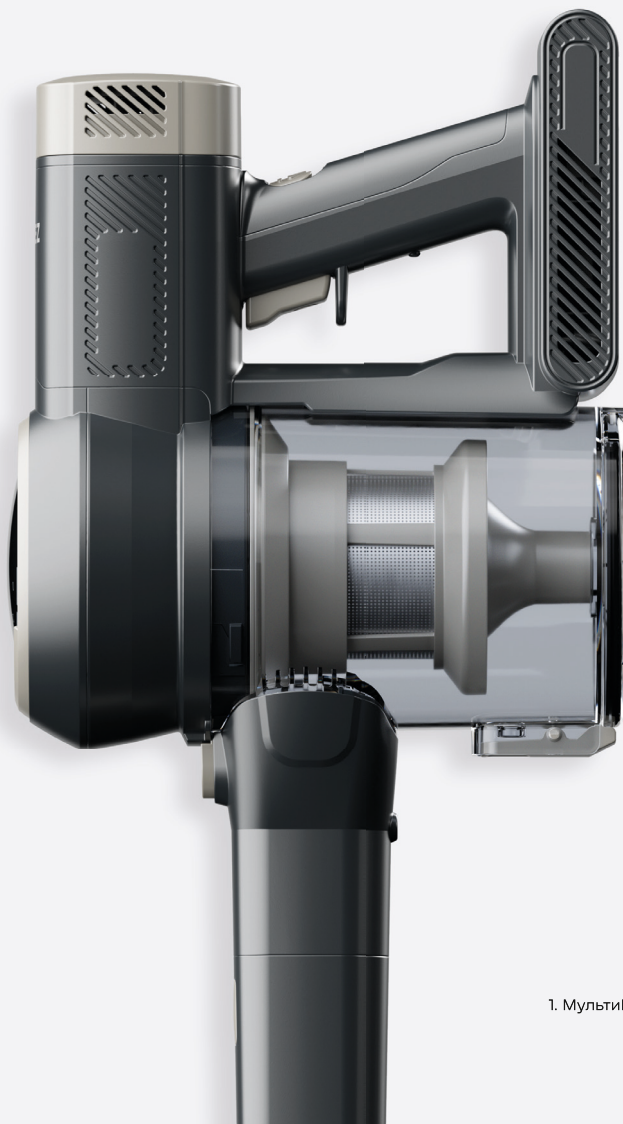

REMEZ

MultiClick PRO

Energy V.2

REMEZ

MultiClick PRO Series¹

Вертикальные беспроводные пылесосы MultiClick PRO разработаны для быстрой и качественной уборки.

до **55** мин

Бесперывной работы
в Eco¹ режиме.*

до **53%**

Насадка MotorHead Turbo²
до 53% эффективнее захватывает
загрязнения со всех видов
напольных покрытий.**

до **99,99%**

Система циклонических фильтров
АэроCyclone7³ + фильтр HEPA13⁴
улавливает до 99,99% пыли
и аллергенов.***

240 Вт

Рекордная
мощность

До **30%** мощнее*

До **15%** тише*

В **3** раза надежнее*

* по сравнению с обычными моторами, использующимися в беспроводных пылесосах вертикального типа.

REMEZ

MotorHead Turbo¹