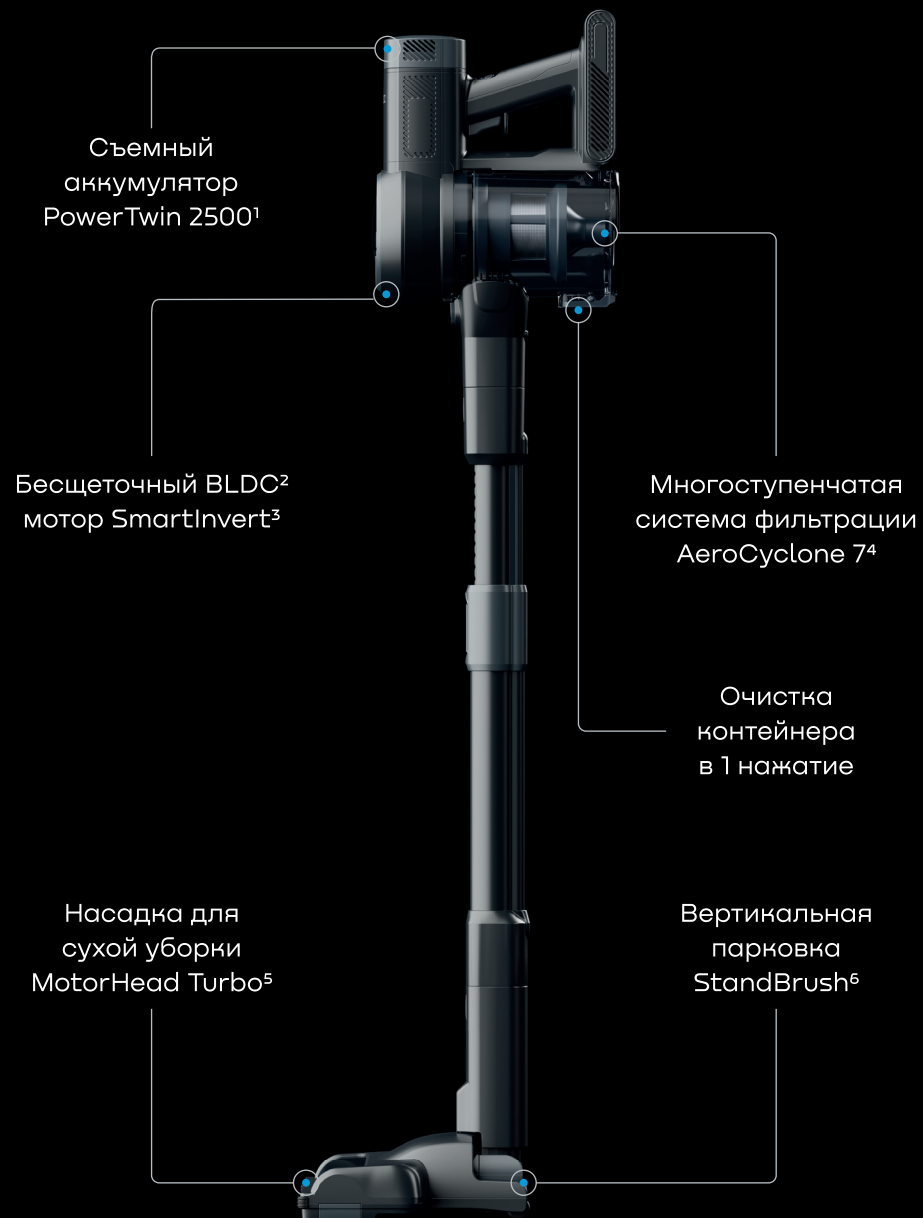

REMEZ

1. Эл И Ди
2. Телескопин
3. АкваДрайв

1. ПауэрТвин 2500
2. Би Эл Ди Си
3. СмартИнверт

4. АэроЦиклон7
5. МоторХед Турбо
6. СтендБраш