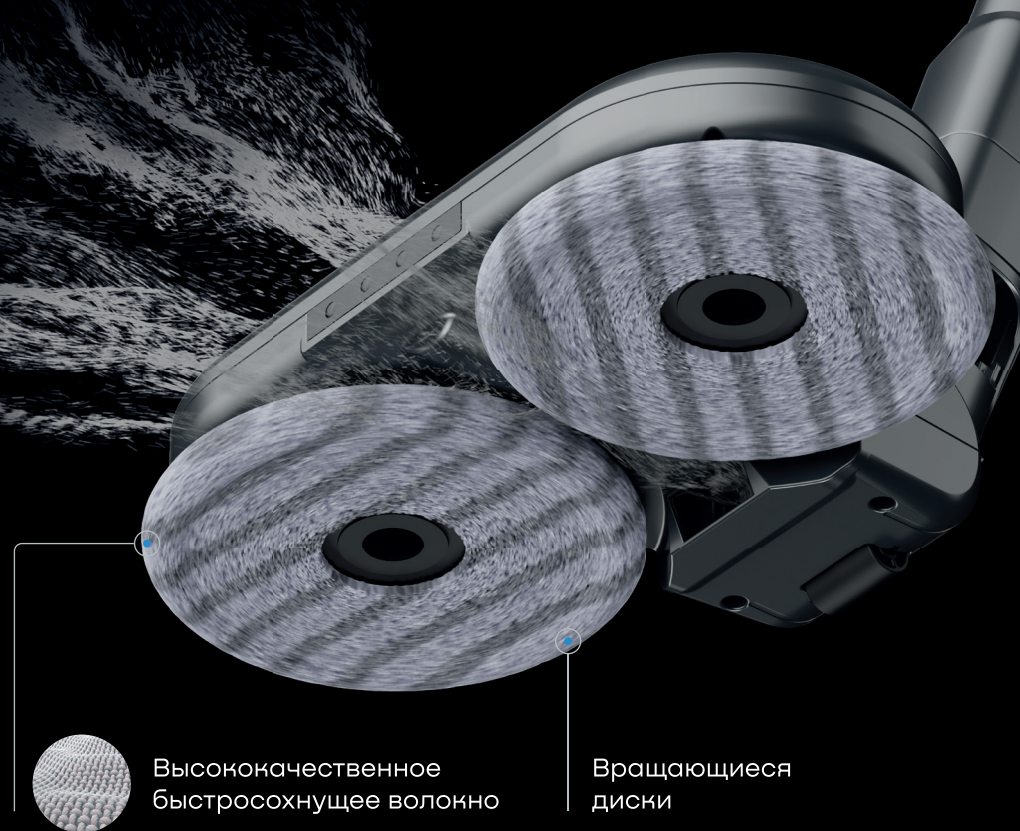

REMEZ

AquaDrive¹

Моторизованная моющая насадка AquaDrive, оснащенная резервуаром для воды и двумя вращающимися дисками, позволяет удалять пыль и производить влажную уборку одновременно.

120

Оборотов в минуту

Комплектация для насадки AquaDrive¹:

Дополнительные тканевые диски

Емкость для воды

Специально разработанное моющее средство