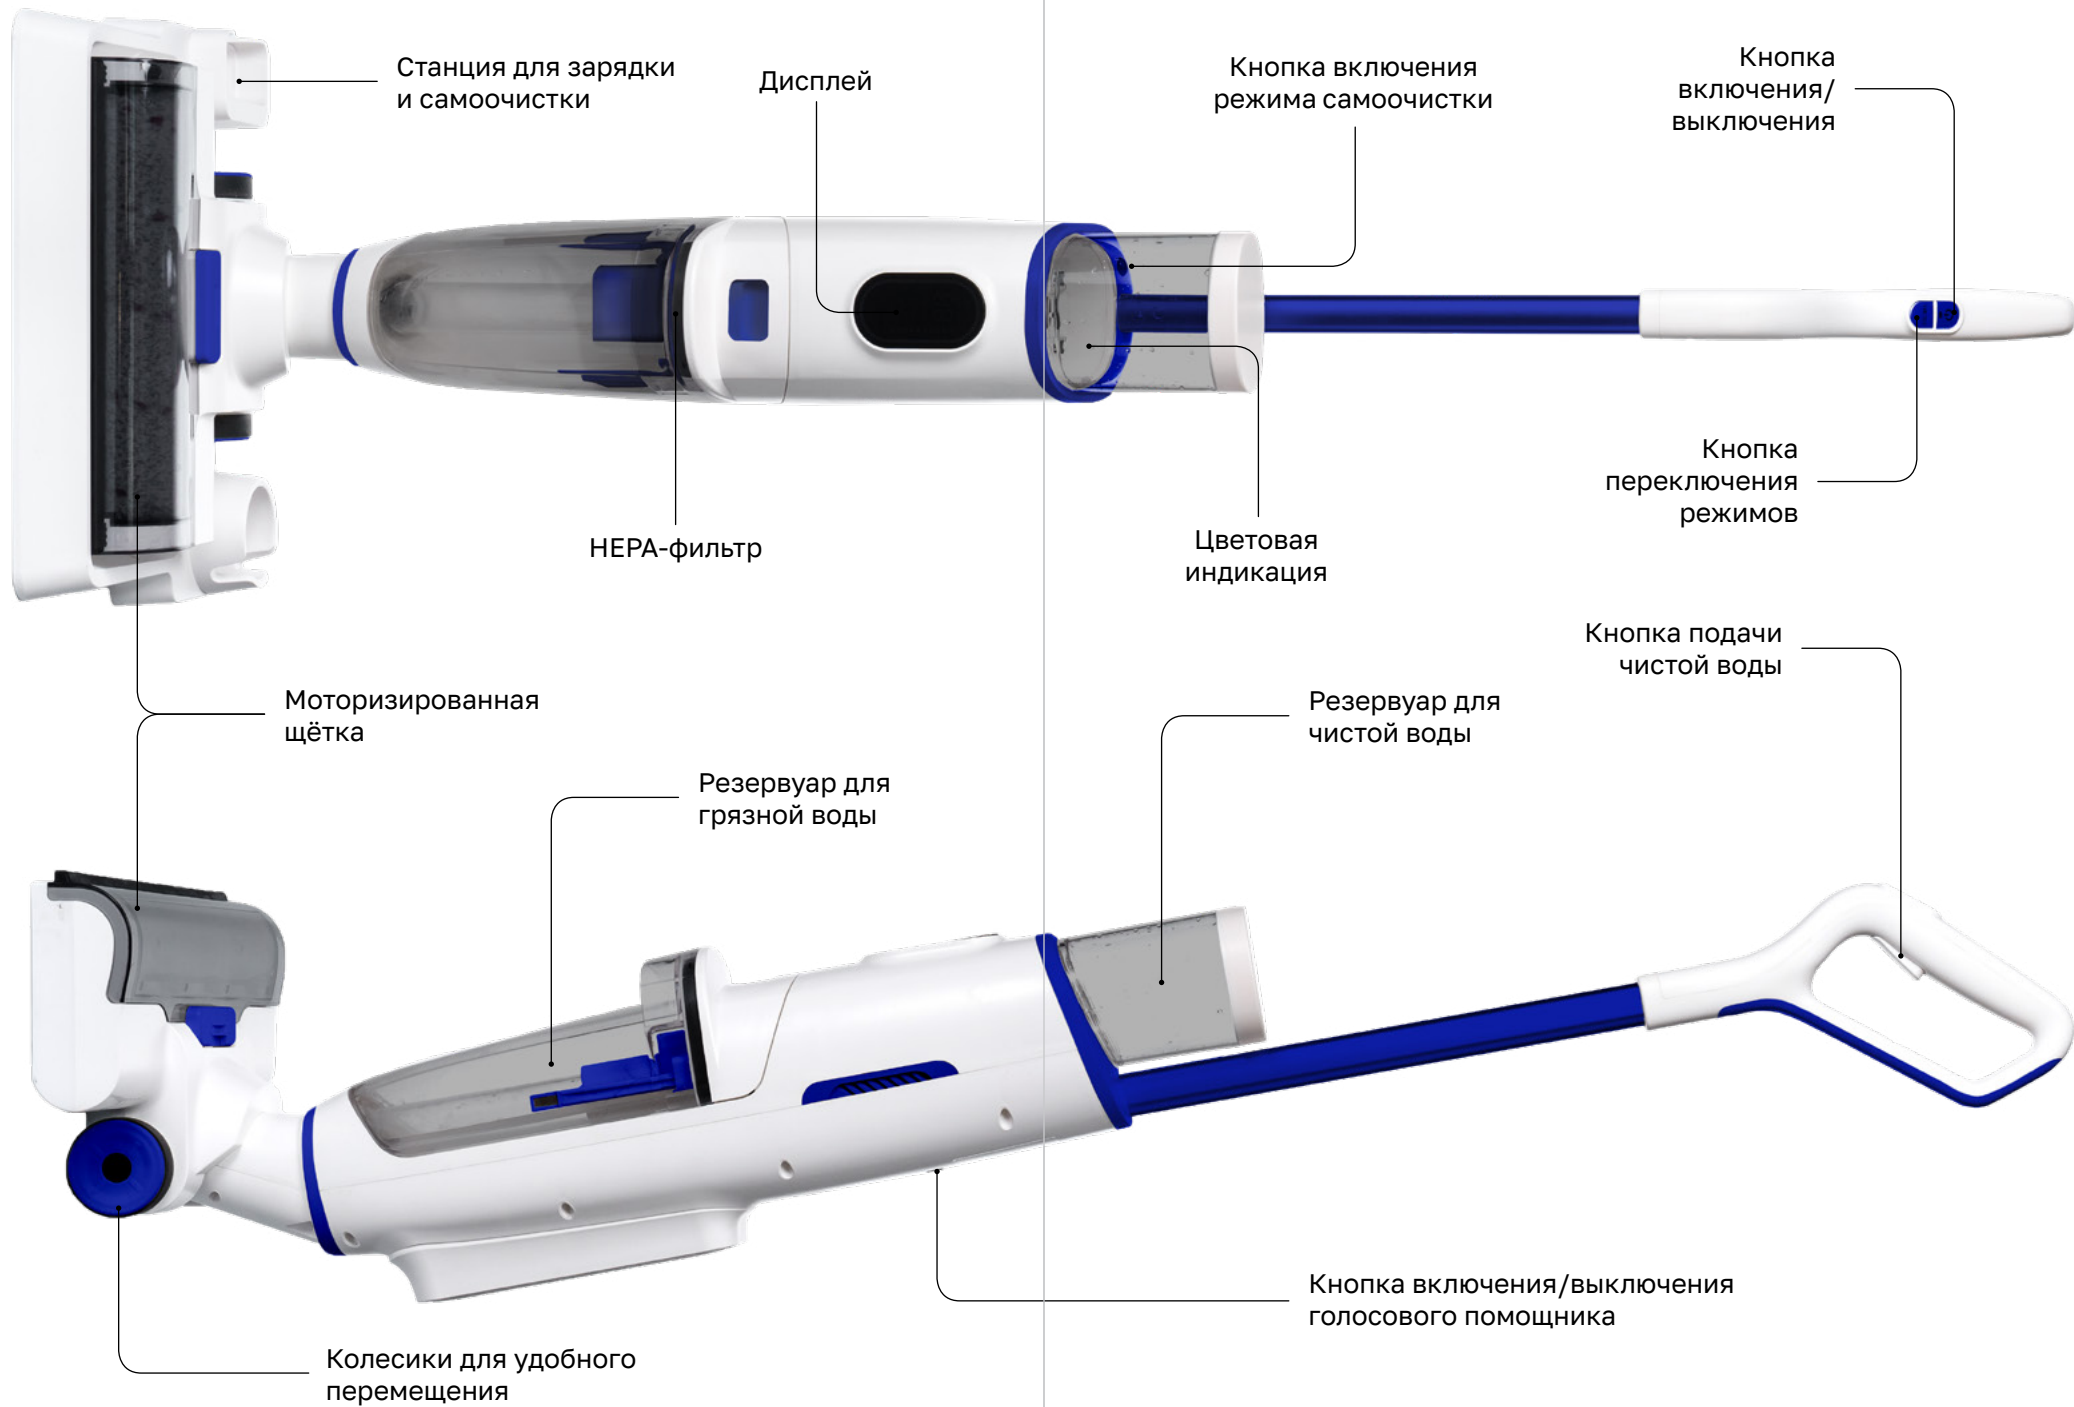

Резервуар для
грязной воды

Заполните
резервуар для
чистой воды

Голосовой помощник

СИСТЕМА БЕСКОНТАКТНОЙ САМООЧИСТКИ

Автоматическая система бесконтактной трёхступенчатой самоочистки.

Чистые руки
после каждой
уборки

Голосовой помощник

Начинаю
самоочистку

Очистка трубки

Очистка роликовой щётки

Глубокая очистка

Для глубокой бесконтактной очистки пылесоса просто установите его на станцию и включите режим самоочистки.

ДВА РЕЖИМА РАБОТЫ ПЫЛЕСОСА

Два режима работы – **Eco** и **Turbo** – для эффективной уборки всего дома.

Eco-режим – обеспечивает продолжительную уборку помещения.

Turbo-режим – позволяет удалять сильные загрязнения на любых поверхностях.