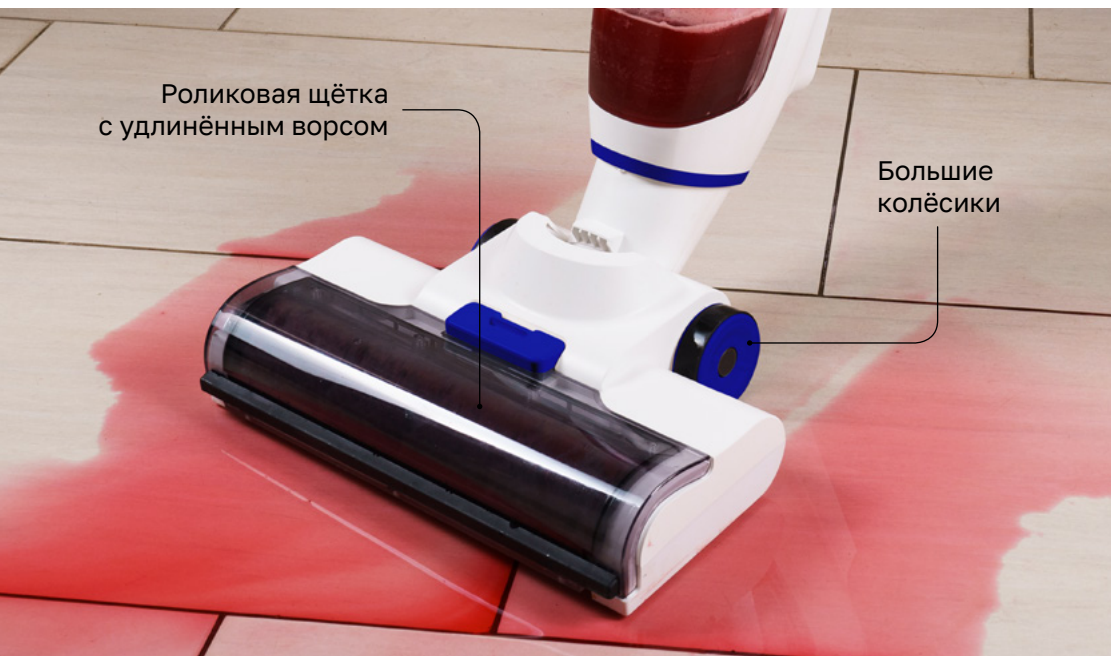

Ваш AquaStream
не побеспокоит

КОМФОРТНОЕ ИСПОЛЬЗОВАНИЕ

Чистые руки
после каждой
уборки

Удобное снятие
резервуара
для чистой
и грязной воды

Голосовой помощник

Очистите
резервуар
для грязной
воды

МОБИЛЬНОСТЬ И ВЫСОКАЯ МАНЁВРЕННОСТЬ

Большие колёсики и продуманный конструктив моторизированной щётки обеспечивают высокую манёвренность для лёгкой, быстрой и эффективной уборки.

AquaStream оснащен щёткой с удлинённым ворсом и специальными вставками из твердой щетины для увеличения эффективности уборки более чем на 30 процентов.